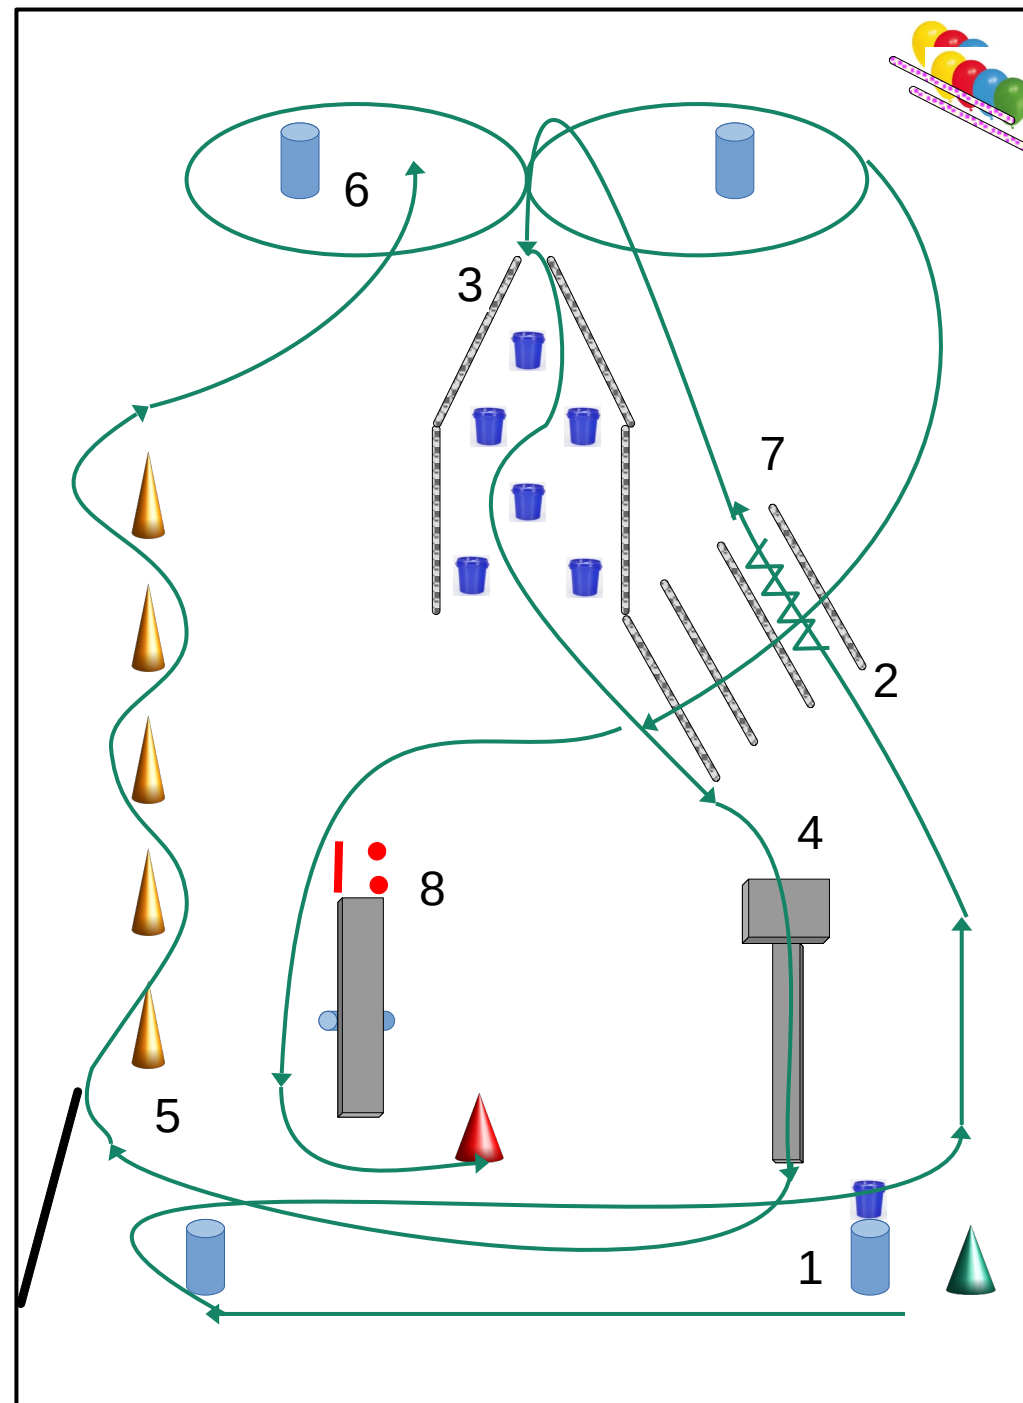

Working Race – Lehký (WRL)

Oficiální závody CMT Zvěřetice 31.8.2024

1. Přenesení vody okolo barelu a vrátit zpět na původní barel
2. Ulička – zastavit na konci kavalet, couvnout tři kroky a projet vpřed
3. Labyrint z kbelíků – projet přesně podle vyznačené trasy
4. Lávka
5. Slalom
6. Barely – osmička – první barel míjíme levou rukou a druhý barel pravou rukou
7. Kavalety
8. Lávka – stop – sesednout z koně, jezdec proběhne lávku, seskočí z lávky a společně dojdou do cíle

Pivo

pekařství
vlachovo
břeží

Working Race – Ruka (WRR)

Oficiální závody CMT Zvěřetice 31.8.2024

1. Barel- přenesení praporu na druhý barel
2. Slalom – tam a zpět
3. Lávka
4. Labyrint z kbelíků – přesně podle nákresu, vodič je vně
5. Ulička s balónky
6. Kavalety
7. Ulička – Zastavit na konci kavalet, odložit koně, oběhnout koně kolem kavalet, couvnout 3 kroky a projet dopředu k další překážce
8. Lávky – vodič běží po látce, kuň vedle lávky do cíle

Pivo