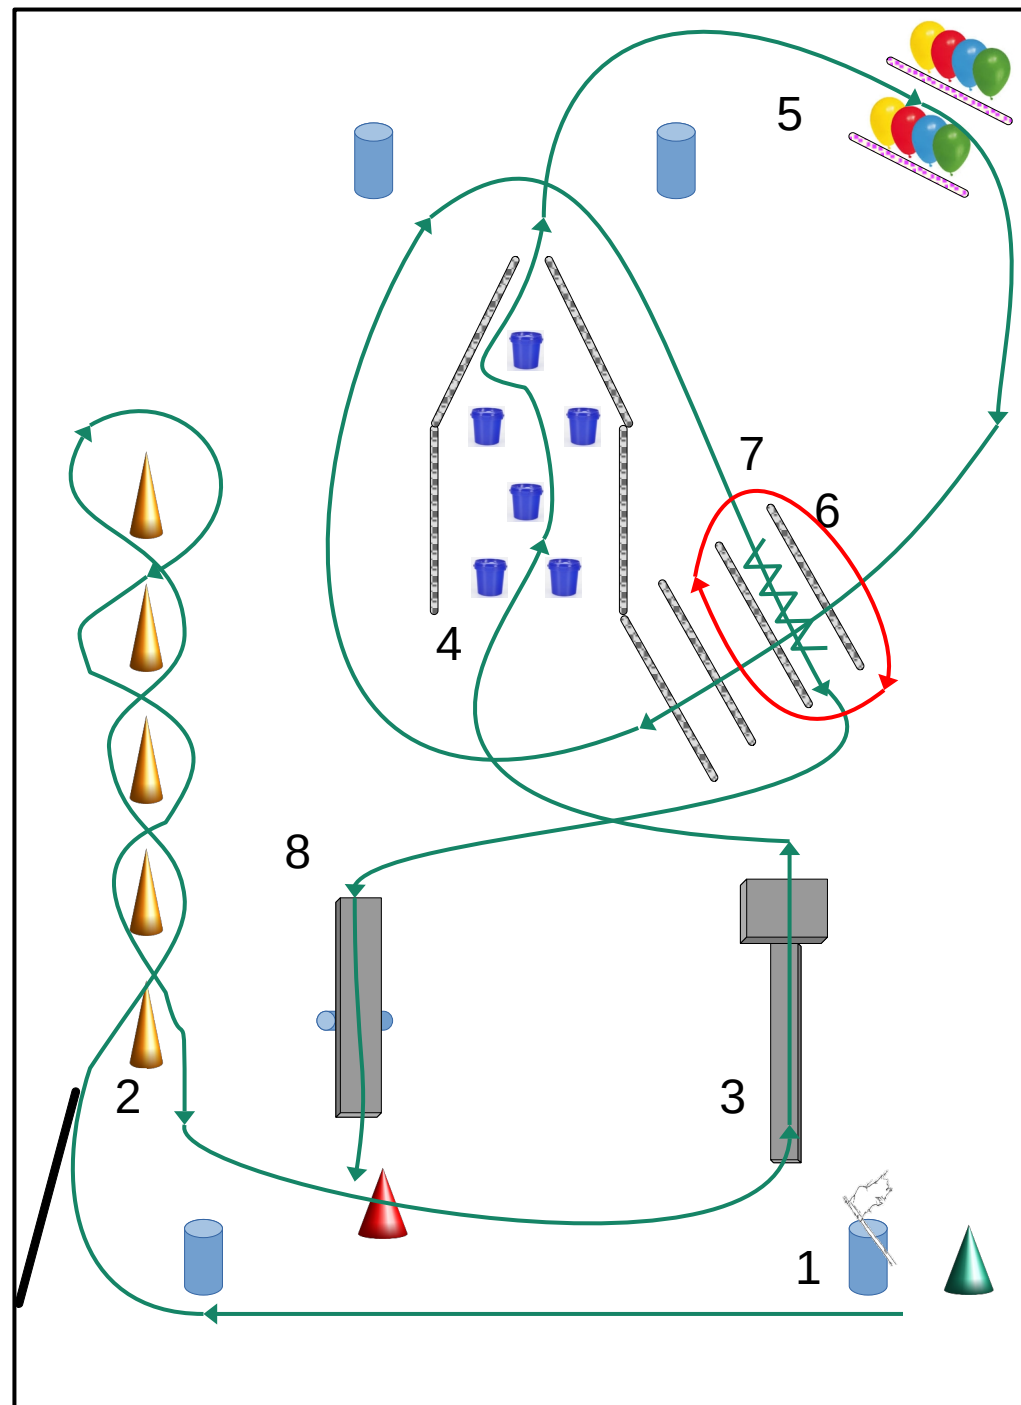

Working Race – Lehký (WRL)

Oficiální závody CMT Zvěřetice 31.8.2024

1. Přenesení vody okolo barelu a vrátit zpět na původní barel
2. Ulička – zastavit na konci kavalet, couvnout tři kroky a projet vpřed
3. Labyrint z kbelíků – projet přesně podle vyznačené trasy
4. Lávka
5. Slalom
6. Barely – osmička – první barel míjíme levou rukou a druhý barel pravou rukou
7. Kavalety
8. Lávka – stop – sesednout z koně, jezdec proběhne lávku, seskočí z lávky a společně dojdou do cíle

Pivo

pekařství
vlachovo
břeží

Working Race – Ruka (WRR)

Oficiální závody CMT Zvěřetice 31.8.2024

1. Barel- přenesení praporu na druhý barel
2. Slalom – tam a zpět
3. Lávka
4. Labyrint z kbelíků – přesně podle nákresu, vodič je vně
5. Ulička s balónky
6. Kavalety
7. Ulička – Zastavit na konci kavalet, odložit koně, oběhnout koně kolem kavalet, couvnout 3 kroky a projet dopředu k další překážce
8. Lávky – vodič běží po látce, kuň vedle lávky do cíle