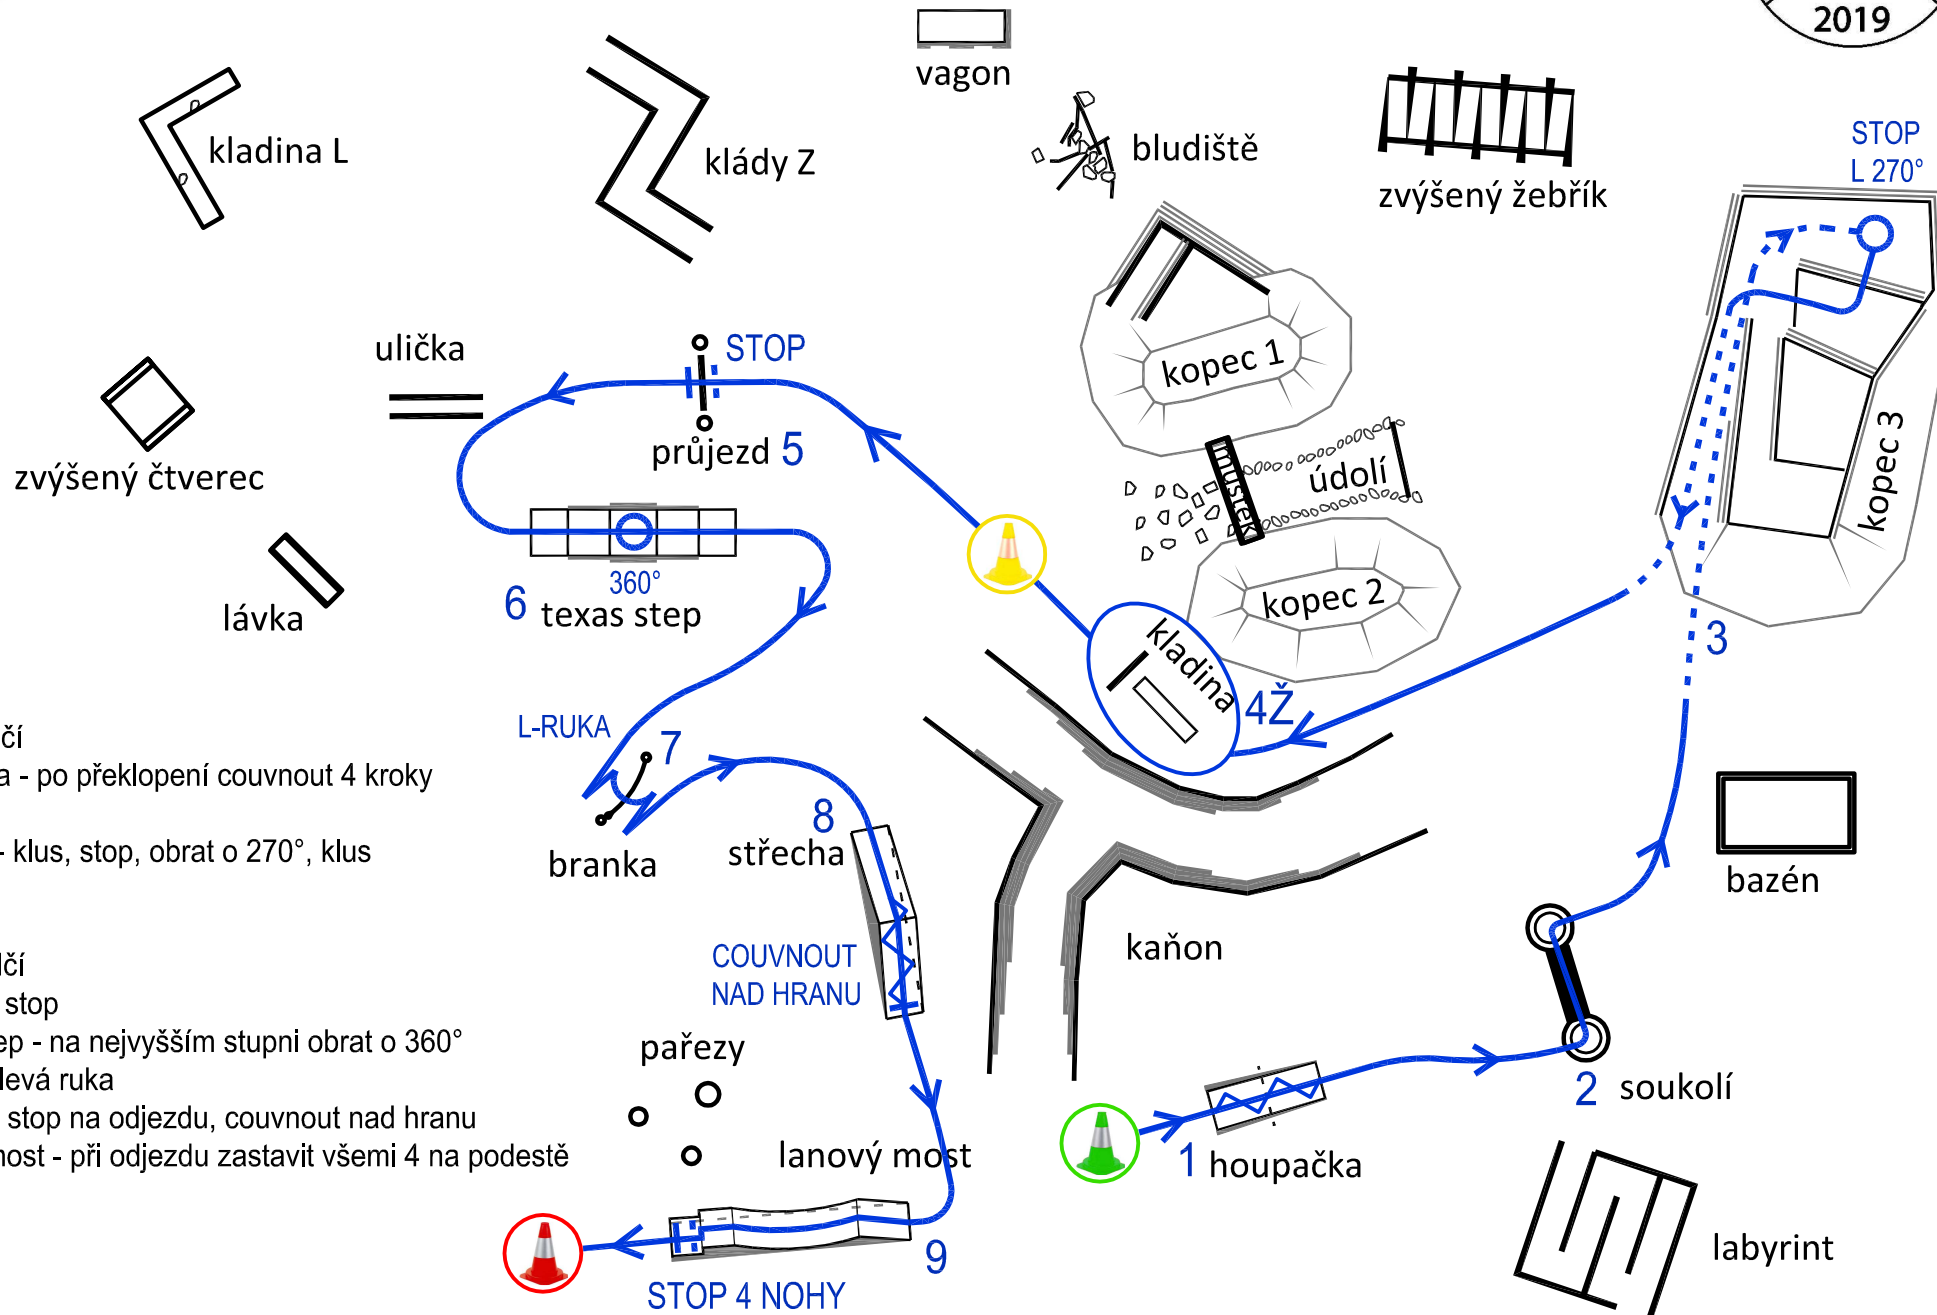

ET EXTREME - RUKA a SEDLO

1. rozhodčí
Zvýšený žebřík - uprostřed obrát 180°
2. rozhodčí
Kopec 3 - obrát 180°, couvnout, nahoře zastavit
3. rozhodčí
Soukolí
4. rozhodčí
Bazén - ŽOLÍK
5. rozhodčí
Kaňon - klus
6. rozhodčí
Kopec 2 - můstek - kopec 1 - údolí - kopec 2
7. rozhodčí
Texas step - nahoře obrát 360°
8. rozhodčí
Kladina L
9. rozhodčí
Klády Z - 2. a 3. úsek ustupování doprava
10. rozhodčí
Vagon - obrát o 90° doprava

Extreme Trail Park Vinaře 14. 9. 2019
CZECH EXTREME TRAIL CUP 2019

ET PONY

1. rozhodčí
1. Houpačka - po překlopení couvnout 4 kroky
2. Soukolí
3. Kopec 3 - klus, stop, obrat o 270°, klus
4. Kladina

2. rozhodčí
5. Průjezd - stop
6. Texas step - na nejvyšším stupni obrat o 360°
7. Branka - levá ruka
8. Střecha - stop na odjezdu, couvnout nad hranu
9. Lanový most - při odjezdu zastavit všemi 4 na podestě

STOP 4 NOHY

Extreme Trail Park Vinaře 14. 9. 2019
CZECH EXTREME TRAIL CUP 2019

BRIDLELESS

TANDEM

1. rozhodčí
1. Zvýšený žebřík (za sebou)
2. Kopec 3 - couvnout 2 kroky (vedený kůň)
3. Bazén (spolu)
4. Labyrint - jezdecký kůň projde 3 uličky;
vedený kůň vně, pak vejde do slepé uličky a vycouvá
2. rozhodčí
5. Střecha (za sebou)
6. Texas step - nájezd a odjezd z boku (vedený kůň)
7. Ulička - stop (jezdecký kůň)
8. Lávka (vedený kůň)

START MLÁDEŽ

4. Kopec 2
5. Lávka
6. Zvýšený čtverec - STOP
7. Průjezd - Ulička - vycouvat
8. Texas step - vzít předmět z levé strany, objet texas step, vrátit předmět
9. Střecha
10. Lanový most - vzít prapor, projet Soutěsku, vrátit prapor