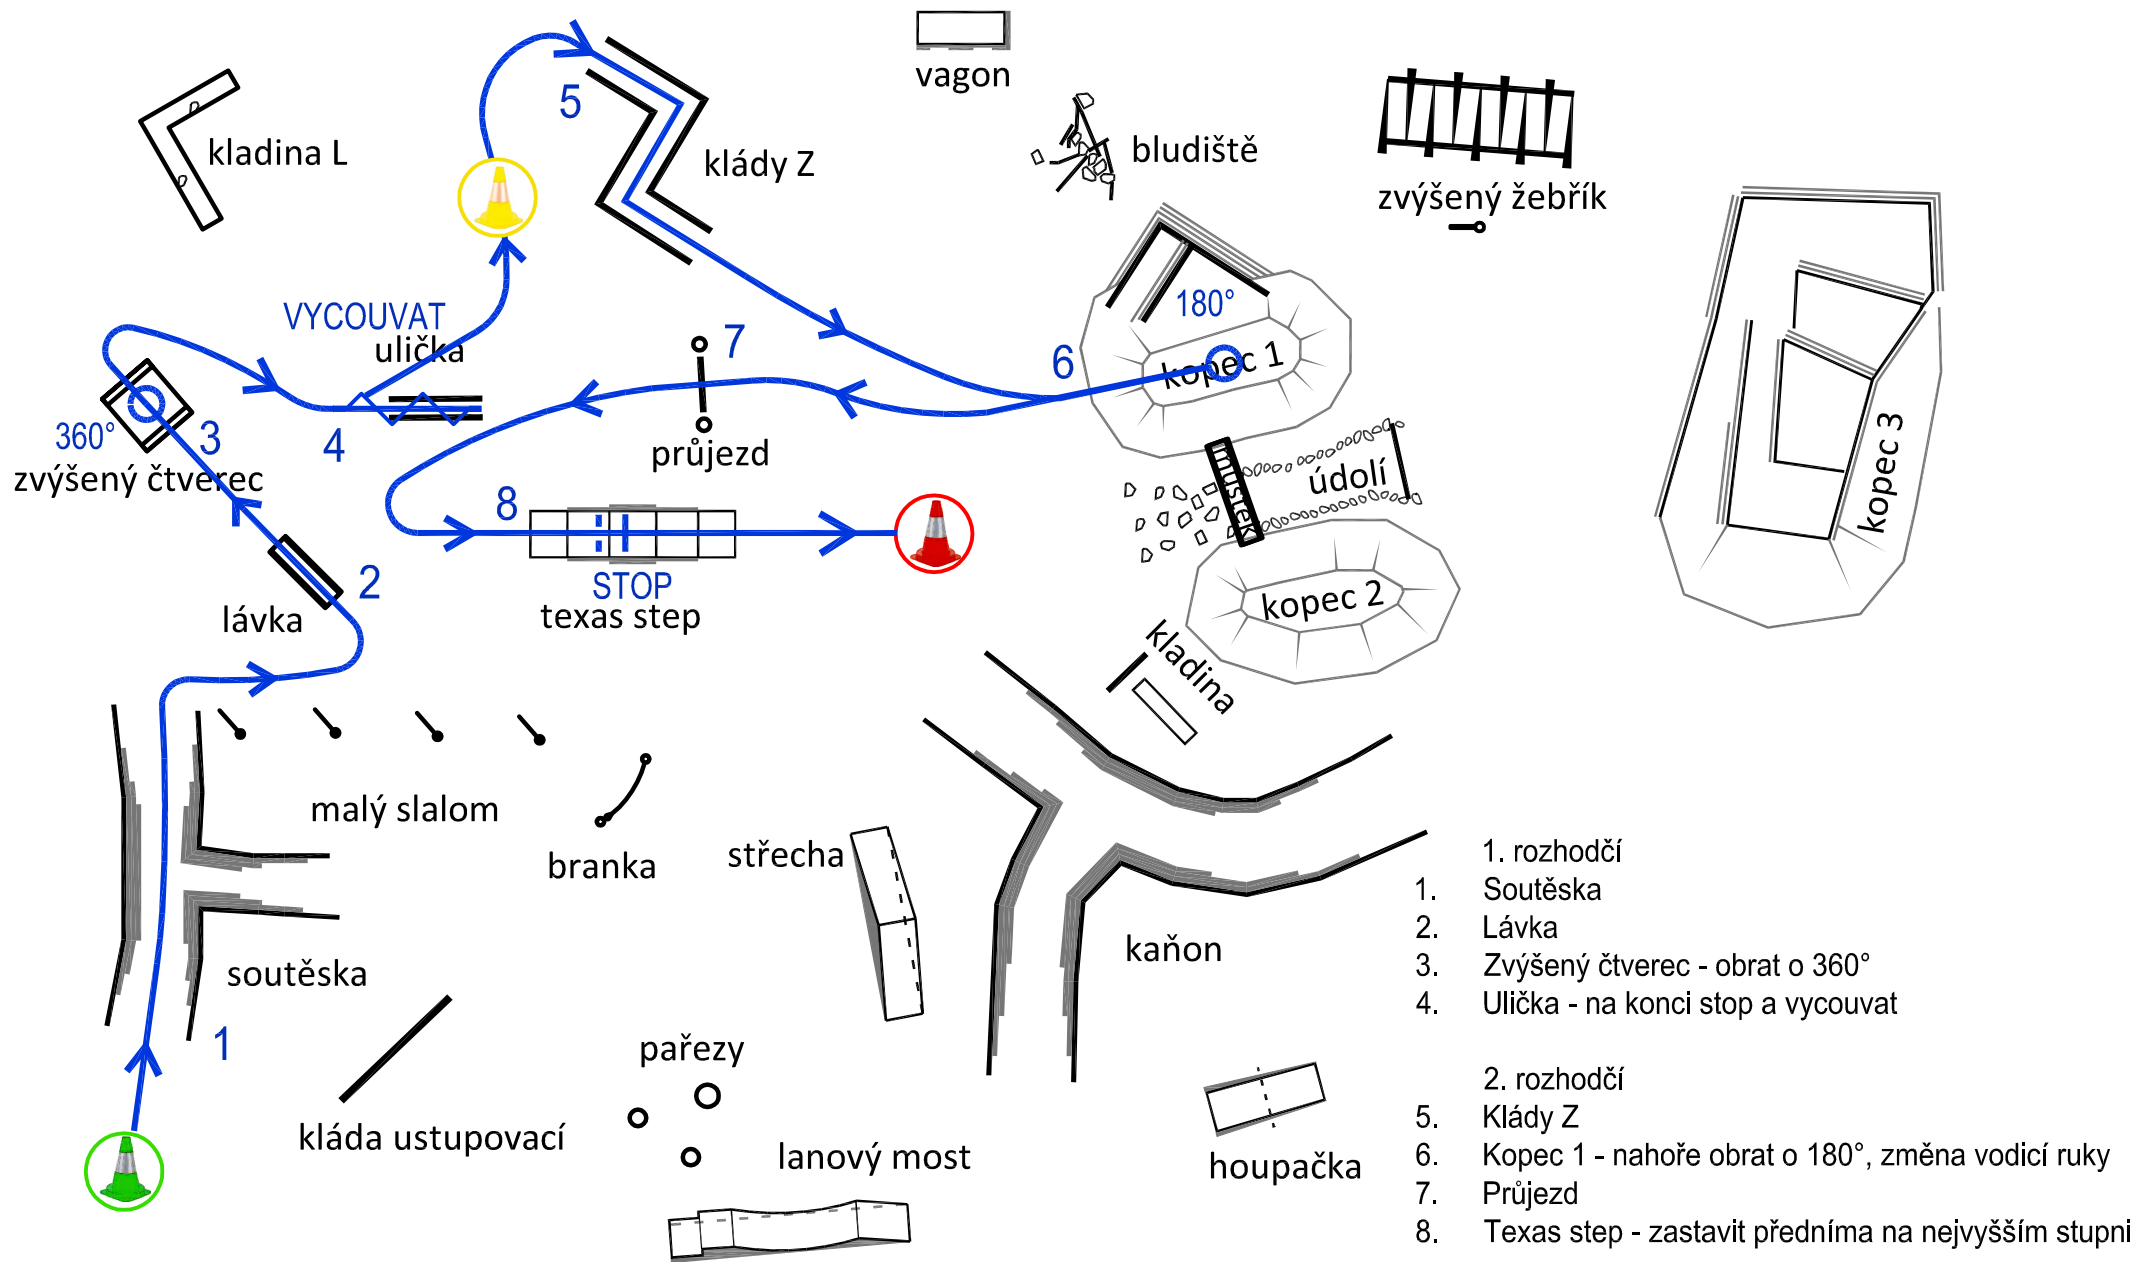

Extreme Trail Park Vinaře 14. 9. 2019
CZECH EXTREME TRAIL CUP 2019

- ET EASY - RUKA a SEDLO
- MLÁDEŽ MEDIUM - RUKA a SEDLO