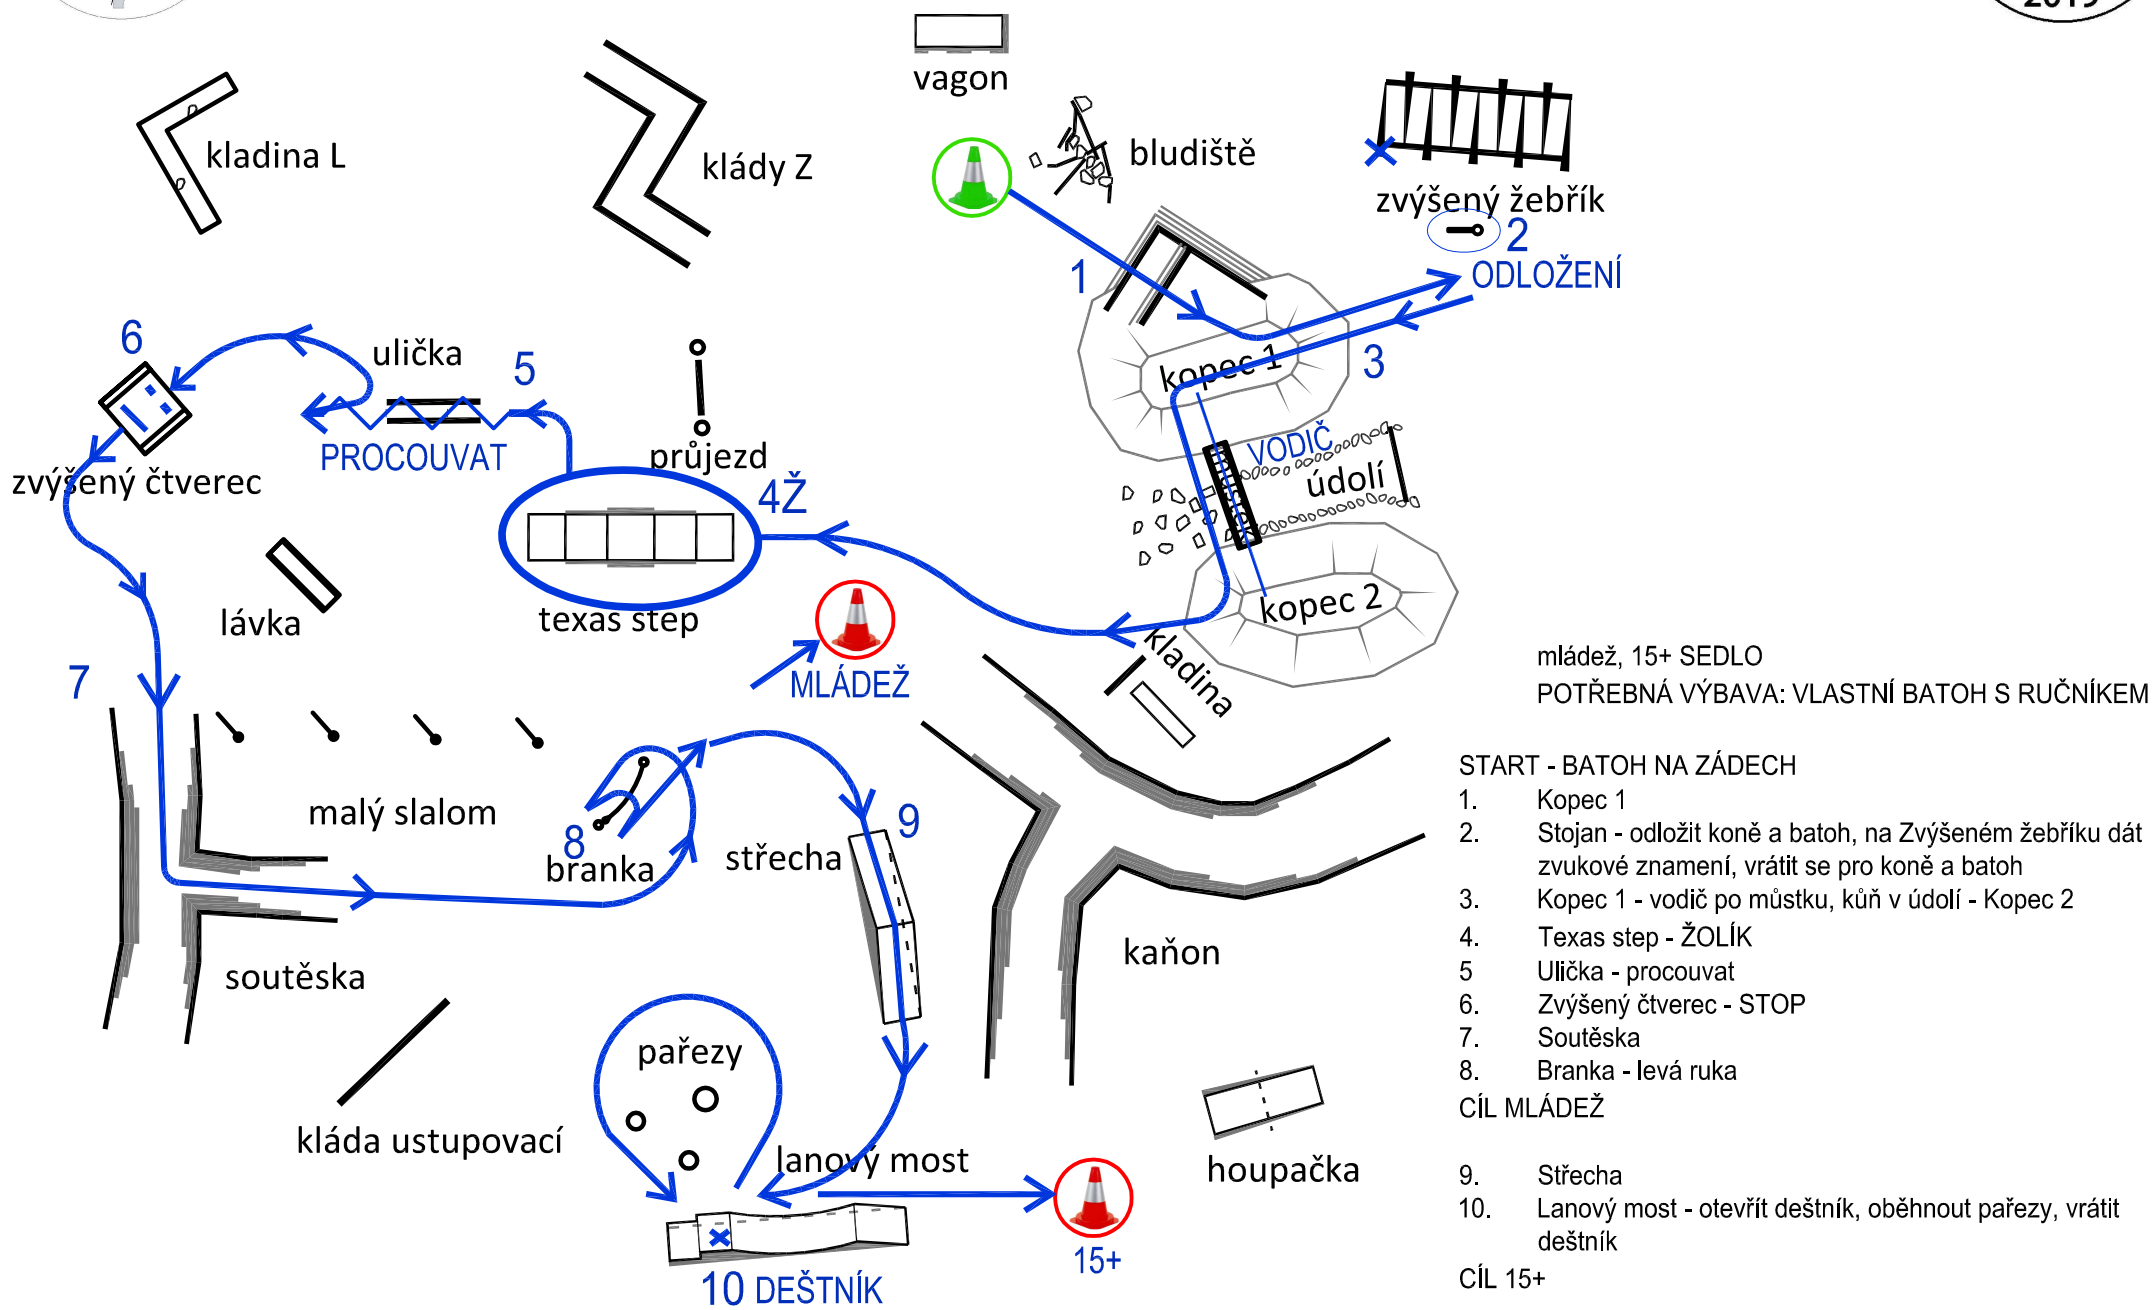

Extreme Trail Park Vinaře 14. 9. 2019
CZECH EXTREME TRAIL CUP 2019

- MLÁDEŽ WORKING TRAIL - RUKA - 15+ WORKING TRAIL - RUKA