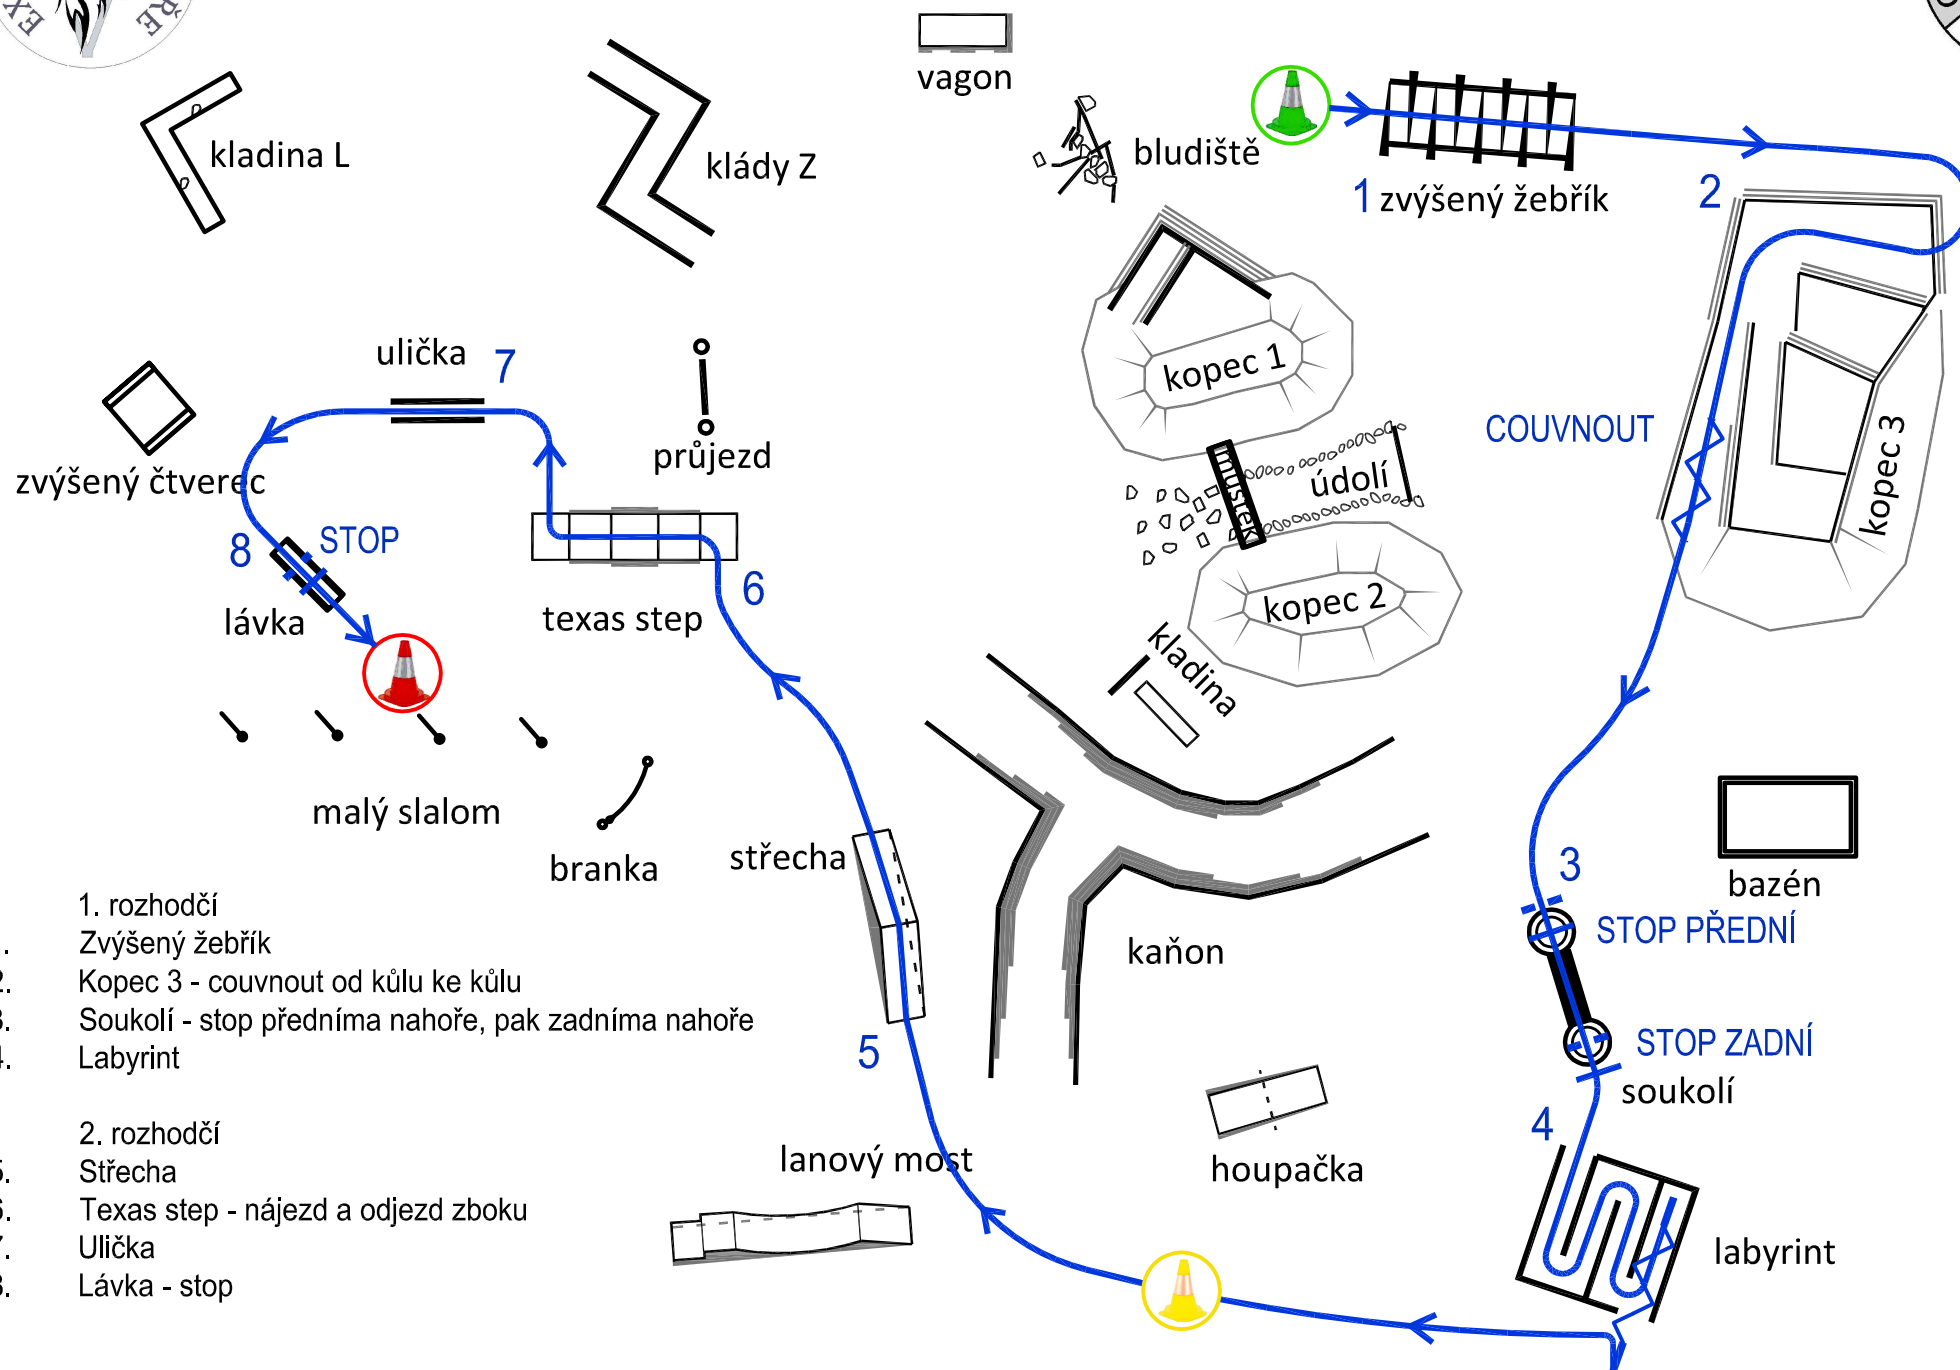

1. rozhodčí
Zvýšený žebřík
2. rozhodčí
Kopec 3 - couvnout od kůlu ke kůlu
3. rozhodčí
Soukolí - stop předníma nahoře, pak zadníma nahoře
4. rozhodčí
Labyrint
5. rozhodčí
Střecha
6. rozhodčí
Texas step - nájezd a odjezd z boku
7. rozhodčí
Ulička
8. rozhodčí
Lávka - stop

Extreme Trail Park Vinaře 14. 9. 2019
CZECH EXTREME TRAIL CUP 2019

- ET SOLID - RUKA a SEDLO

1. rozhodčí
1. Zvýšený žebřík
2. Kopec 3 - couvání
3. Bazén - stop uprostřed
4. Soukolí
5. Houpačka - před překlopením obrat 180°, vycouvat

ET EXTREME - RUKA a SEDLO

1. rozhodčí
Zvýšený žebřík - uprostřed obrát 180°
2. rozhodčí
Kopec 3 - obrát 180°, couvnout, nahoře zastavit
3. rozhodčí
Soukolí
4. rozhodčí
Bazén - ŽOLÍK
5. rozhodčí
Kaňon - klus
6. rozhodčí
Kopec 2 - můstek - kopec 1 - údolí - kopec 2
7. rozhodčí
Texas step - nahoře obrát 360°
8. rozhodčí
Kladina L
9. rozhodčí
Klády Z - 2. a 3. úsek ustupování doprava
10. rozhodčí
Vagon - obrát o 90° doprava

START MLÁDEŽ

4. Kopec 2
5. Lávka
6. Zvýšený čtverec - STOP
7. Průjezd - Ulička - vycouvat
8. Texas step - vzít předmět z levé strany, objet texas step, vrátit předmět
9. Střecha
10. Lanový most - vzít prapor, projet Soutěsku, vrátit prapor