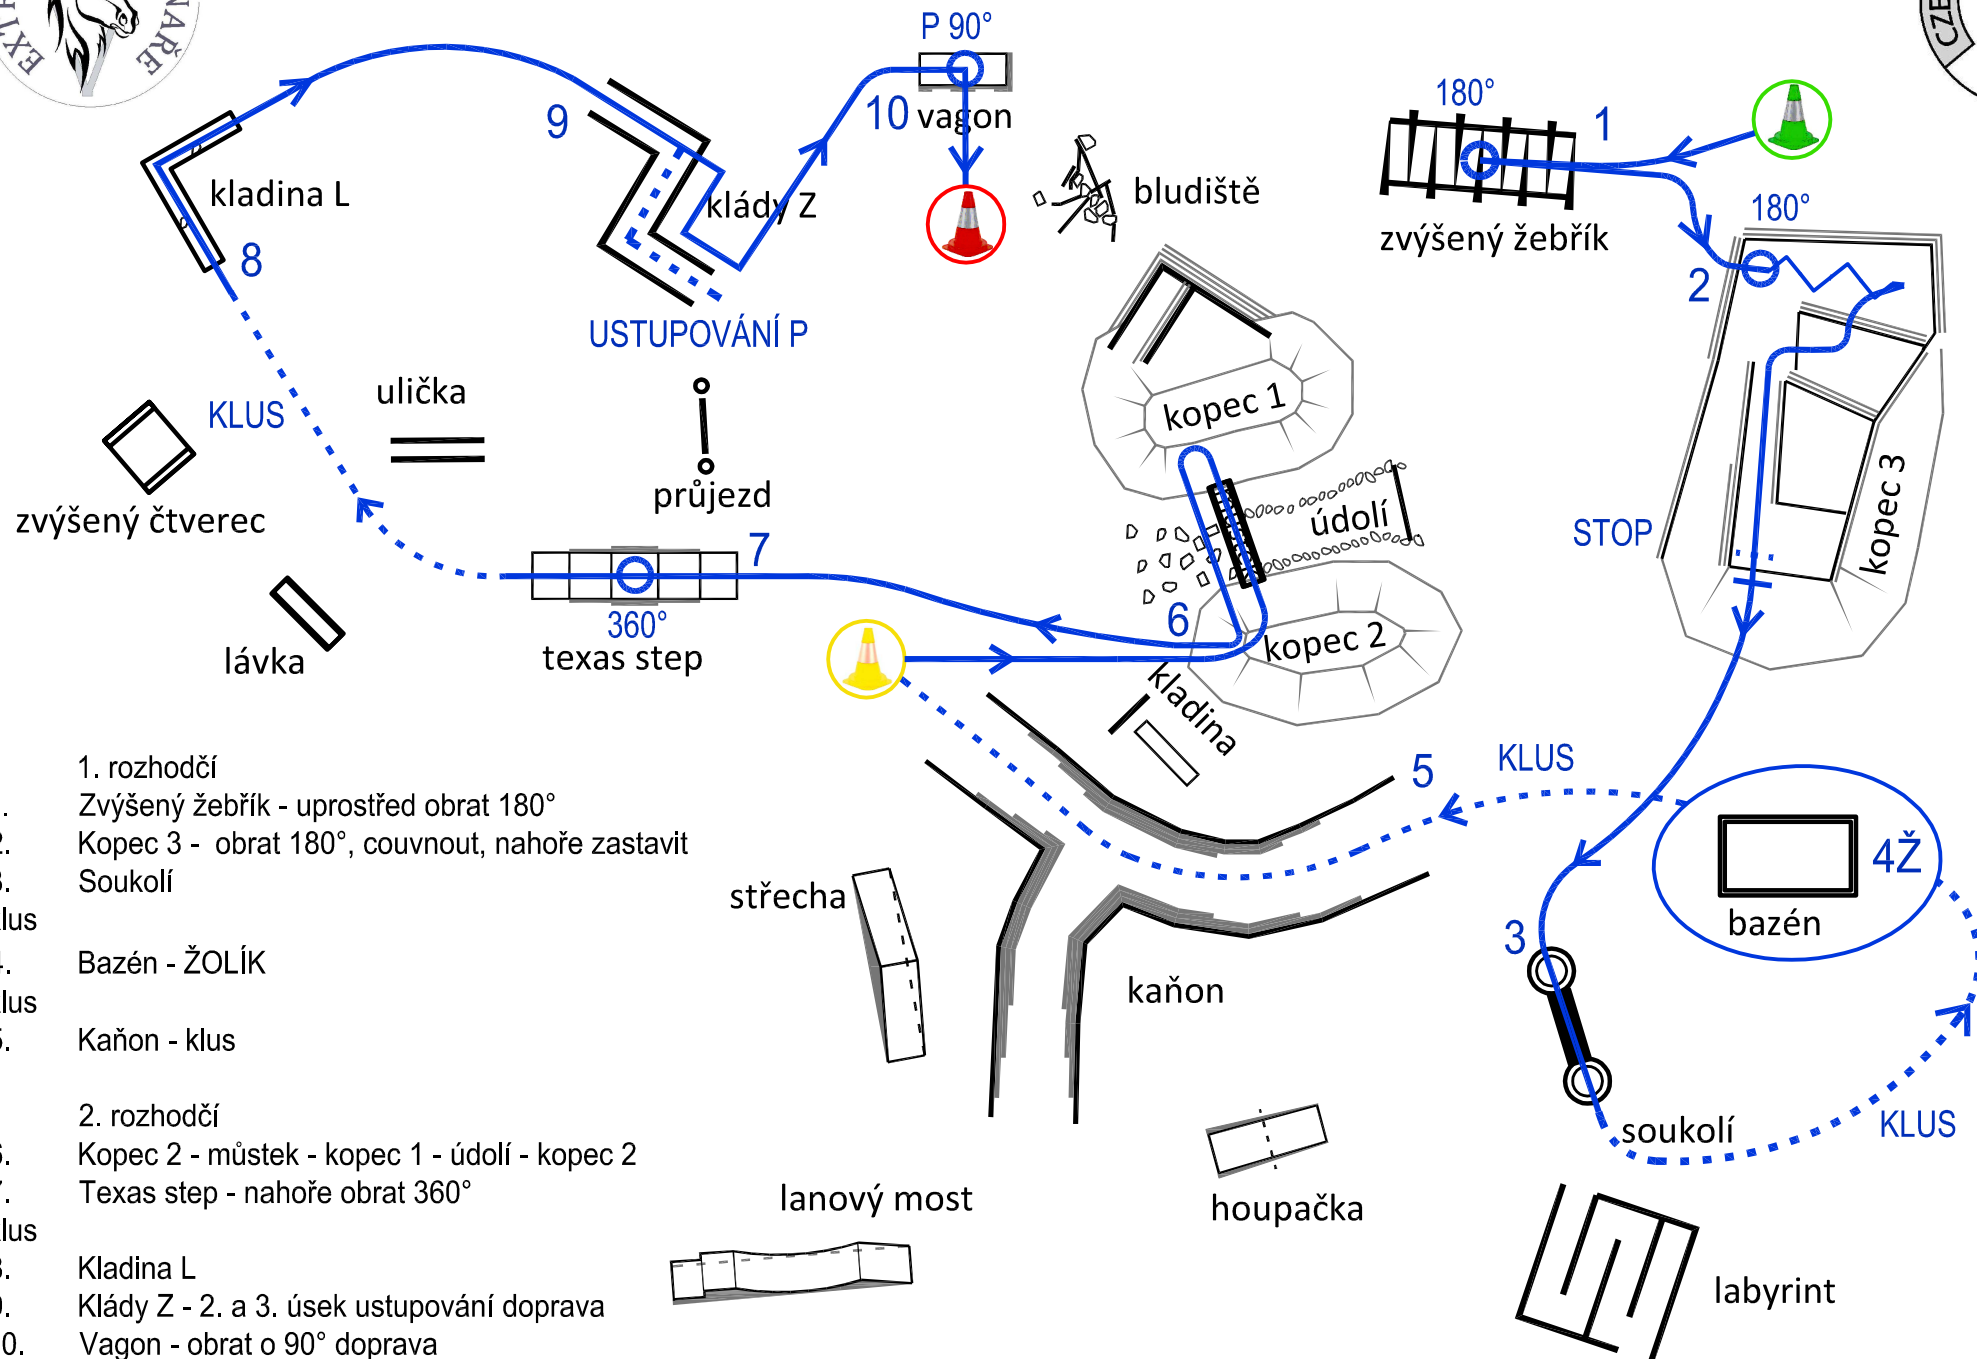

1. rozhodčí
Zvýšený žebřík
2. rozhodčí
Kopec 3 - couvnout od kůlu ke kůlu
3. rozhodčí
Soukolí - stop předníma nahoře, pak zadníma nahoře
4. rozhodčí
Labyrint
5. rozhodčí
Střecha
6. rozhodčí
Texas step - nájezd a odjezd z boku
7. rozhodčí
Ulička
8. rozhodčí
Lávka - stop

Extreme Trail Park Vinaře 14. 9. 2019
CZECH EXTREME TRAIL CUP 2019

- ET SOLID - RUKA a SEDLO

1. rozhodčí
1. Zvýšený žebřík
2. Kopec 3 - couvání
3. Bazén - stop uprostřed
4. Soukolí
5. Houpačka - před překlopením obrat 180°, vycouvat

ET EXTREME - RUKA a SEDLO

1. rozhodčí
Zvýšený žebřík - uprostřed obrát 180°
2. rozhodčí
Kopec 3 - obrát 180°, couvnout, nahoře zastavit
3. rozhodčí
Soukolí
4. rozhodčí
Bazén - ŽOLÍK
5. rozhodčí
Kaňon - klus
6. rozhodčí
Kopec 2 - můstek - kopec 1 - údolí - kopec 2
7. rozhodčí
Texas step - nahoře obrát 360°
8. rozhodčí
Kladina L
9. rozhodčí
Klády Z - 2. a 3. úsek ustupování doprava
10. rozhodčí
Vagon - obrát o 90° doprava

START MLÁDEŽ

4. Kopec 2
5. Lávka
6. Zvýšený čtverec - STOP
7. Průjezd - Ulička - vycouvat
8. Texas step - vzít předmět z levé strany, objet texas step, vrátit předmět
9. Střecha
10. Lanový most - vzít prapor, projet Soutěsku, vrátit prapor