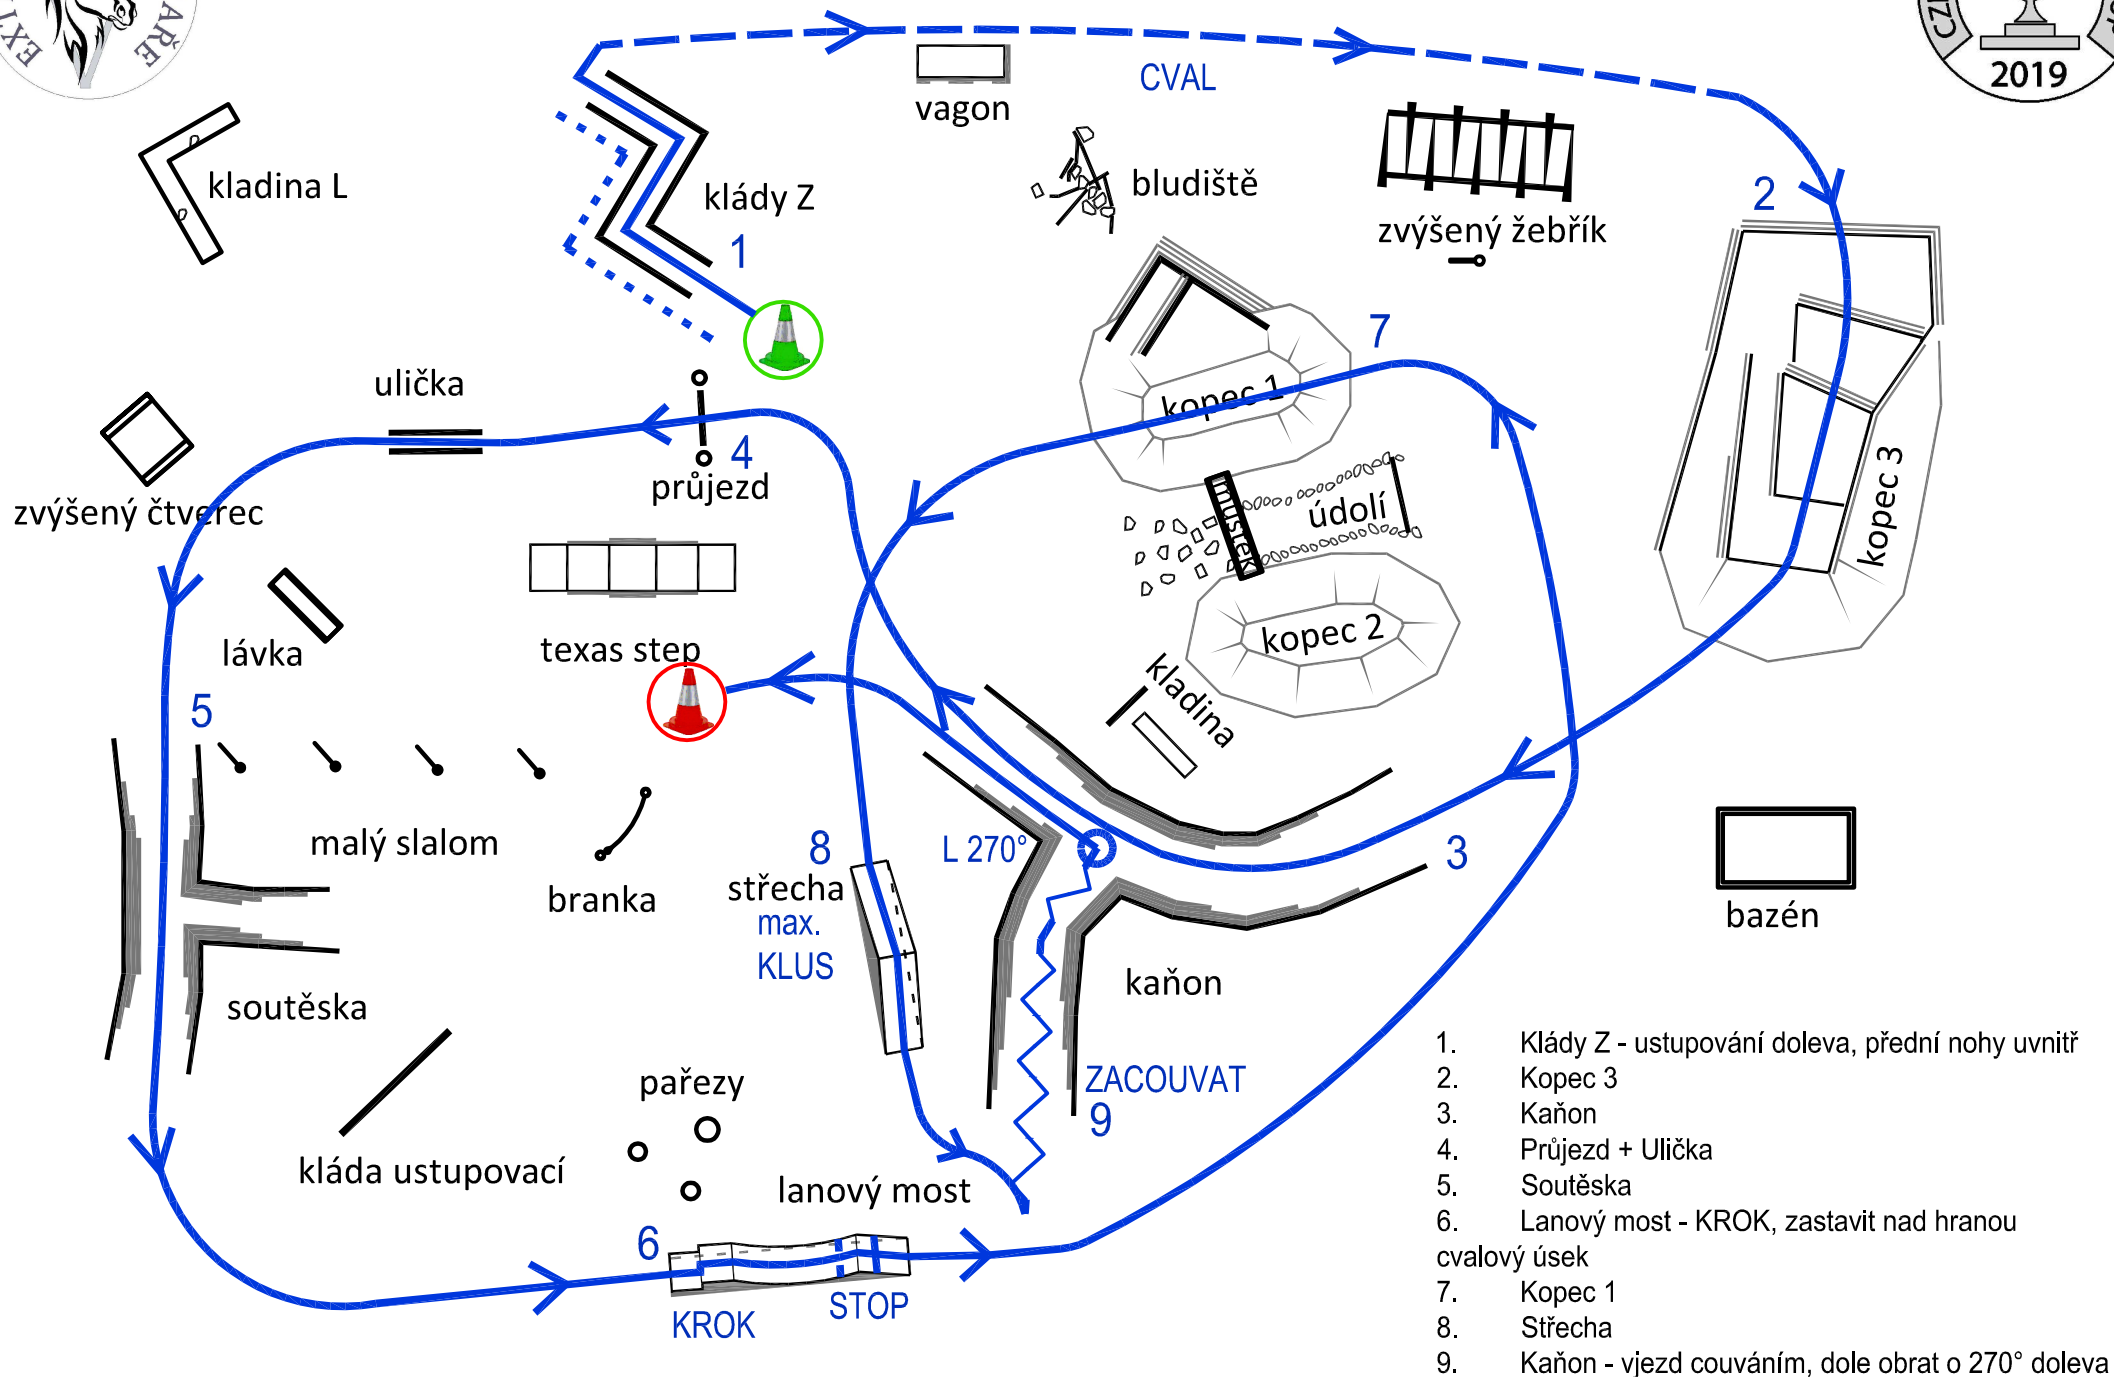

Extreme Trail Park Vinaře 14. 9. 2019
CZECH EXTREME TRAIL CUP 2019

EXTREME RACE