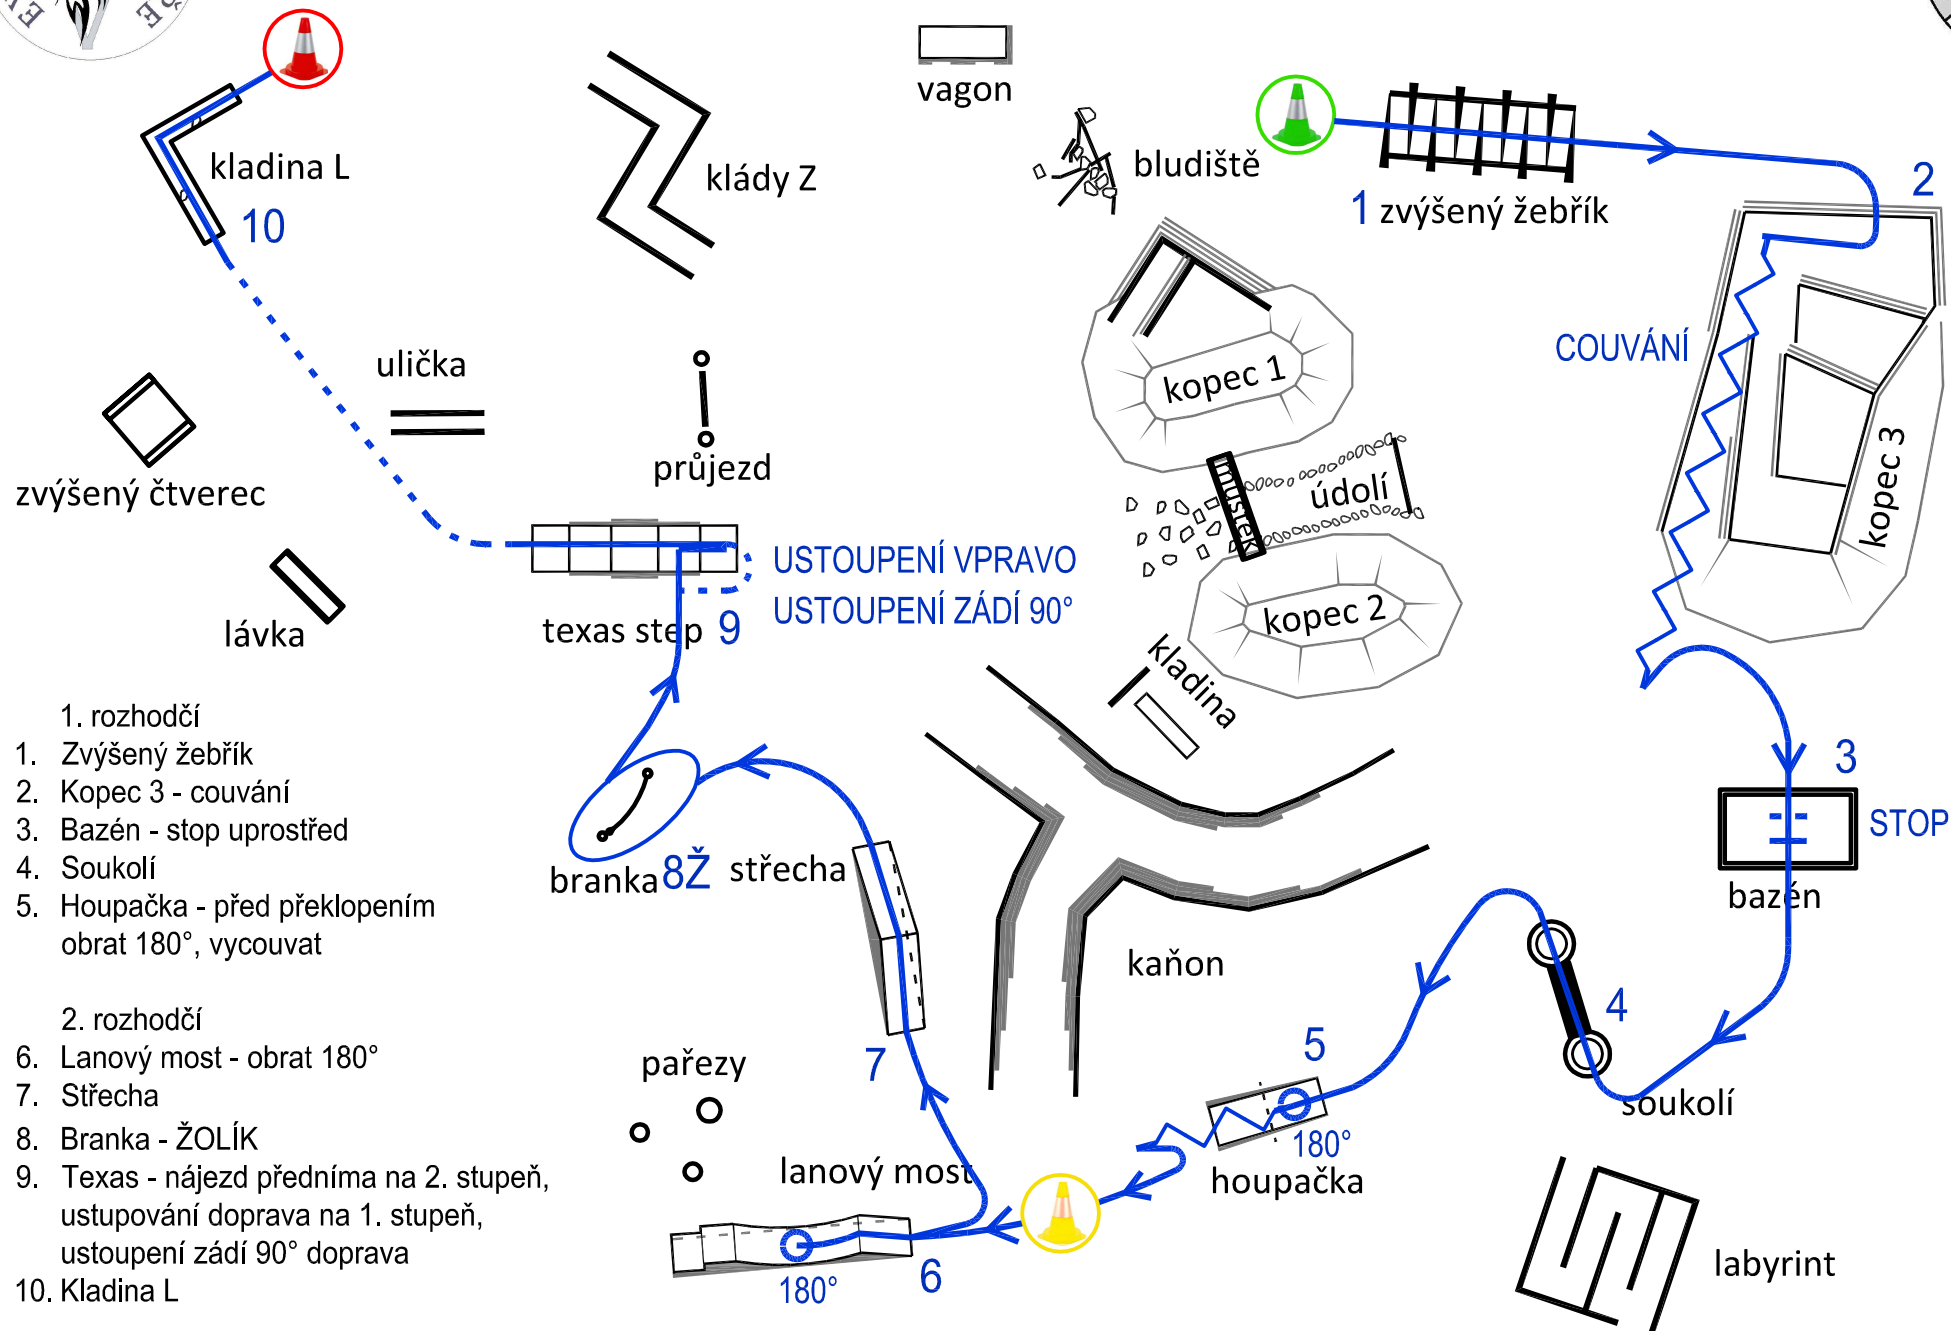

1. rozhodčí
Zvýšený žebřík
2. rozhodčí
Kopec 3 - couvnout od kůlu ke kůlu
3. rozhodčí
Soukolí - stop předníma nahoře, pak zadníma nahoře
4. rozhodčí
Labyrint
5. rozhodčí
Střecha
6. rozhodčí
Texas step - nájezd a odjezd z boku
7. rozhodčí
Ulička
8. rozhodčí
Lávka - stop

Extreme Trail Park Vinaře 14. 9. 2019
CZECH EXTREME TRAIL CUP 2019

- ET SOLID - RUKA a SEDLO

1. rozhodčí
1. Zvýšený žebřík
2. Kopec 3 - couvání
3. Bazén - stop uprostřed
4. Soukolí
5. Houpačka - před překlopením obrat 180°, vycouvat

ET EXTREME - RUKA a SEDLO

1. rozhodčí
Zvýšený žebřík - uprostřed obrát 180°
2. rozhodčí
Kopec 3 - obrát 180°, couvnout, nahoře zastavit
3. rozhodčí
Soukolí
4. rozhodčí
Bazén - ŽOLÍK
5. rozhodčí
Kaňon - klus
6. rozhodčí
Kopec 2 - můstek - kopec 1 - údolí - kopec 2
7. rozhodčí
Texas step - nahoře obrát 360°
8. rozhodčí
Kladina L
9. rozhodčí
Klády Z - 2. a 3. úsek ustupování doprava
10. rozhodčí
Vagon - obrát o 90° doprava

START MLÁDEŽ

4. Kopec 2
5. Lávka
6. Zvýšený čtverec - STOP
7. Průjezd - Ulička - vycouvat
8. Texas step - vzít předmět z levé strany, objet texas step, vrátit předmět
9. Střecha
10. Lanový most - vzít prapor, projet Soutěsku, vrátit prapor