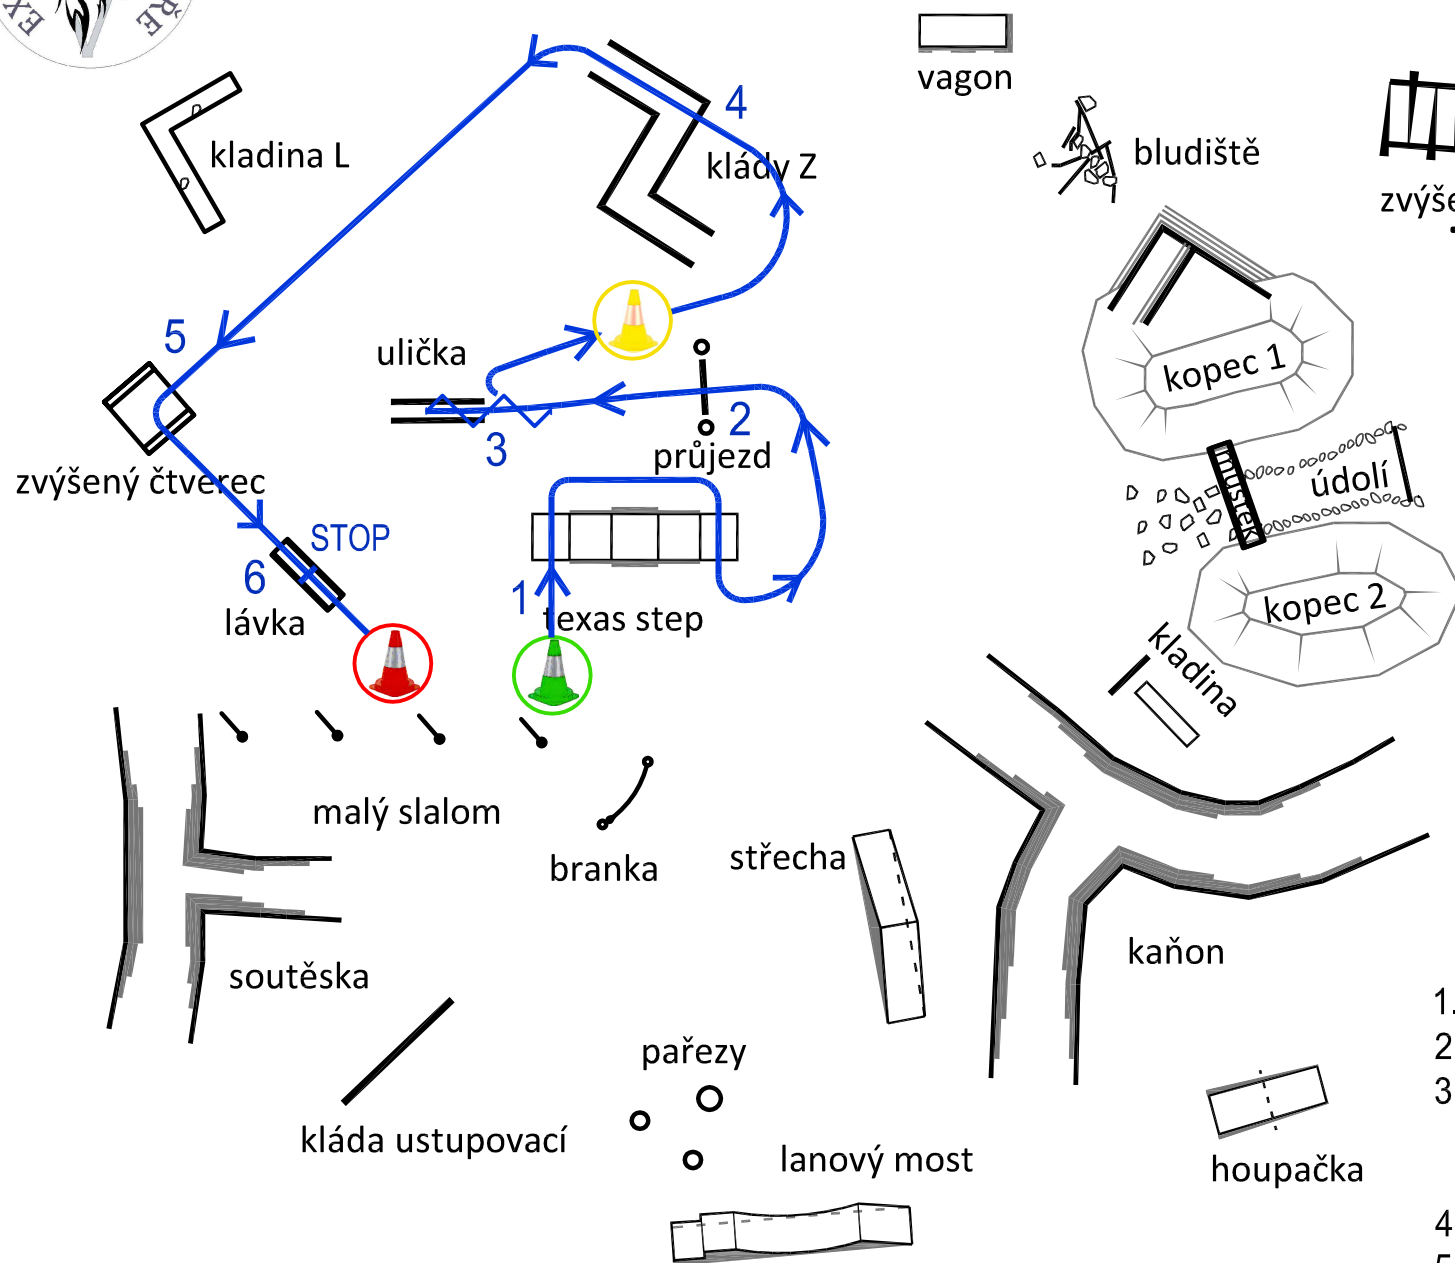

Extreme Trail Park Vinaře 14. 9. 2019
CZECH EXTREME TRAIL CUP 2019

MLÁDEŽ EASY - RUKA a SEDLO

1. rozhodčí
1. Texas step - přejet spodní stupně
2. Průjezd
3. Ulička - vjet všemi 4 dovnitř, vycouvat
2. rozhodčí
4. Klády Z
5. Zvýšený čtverec
6. Lávka - zastavit uprostřed

1. rozhodčí
Zvýšený žebřík
2. rozhodčí
Kopec 3 - couvnout od kůlu ke kůlu
3. rozhodčí
Soukolí - stop předníma nahoře, pak zadníma nahoře
4. rozhodčí
Labyrint
5. rozhodčí
Střecha
6. rozhodčí
Texas step - nájezd a odjezd z boku
7. rozhodčí
Ulička
8. rozhodčí
Lávka - stop

Extreme Trail Park Vinaře 14. 9. 2019
CZECH EXTREME TRAIL CUP 2019

- ET SOLID - RUKA a SEDLO

1. rozhodčí
1. Zvýšený žebřík
2. Kopec 3 - couvání
3. Bazén - stop uprostřed
4. Soukolí
5. Houpačka - před překlopením obrat 180°, vycouvat

ET EXTREME - RUKA a SEDLO

1. rozhodčí
Zvýšený žebřík - uprostřed obrát 180°
2. rozhodčí
Kopec 3 - obrát 180°, couvnout, nahoře zastavit
3. rozhodčí
Soukolí
4. rozhodčí
Bazén - ŽOLÍK
5. rozhodčí
Kaňon - klus
6. rozhodčí
Kopec 2 - můstek - kopec 1 - údolí - kopec 2
7. rozhodčí
Texas step - nahoře obrát 360°
8. rozhodčí
Kladina L
9. rozhodčí
Klády Z - 2. a 3. úsek ustupování doprava
10. rozhodčí
Vagon - obrát o 90° doprava