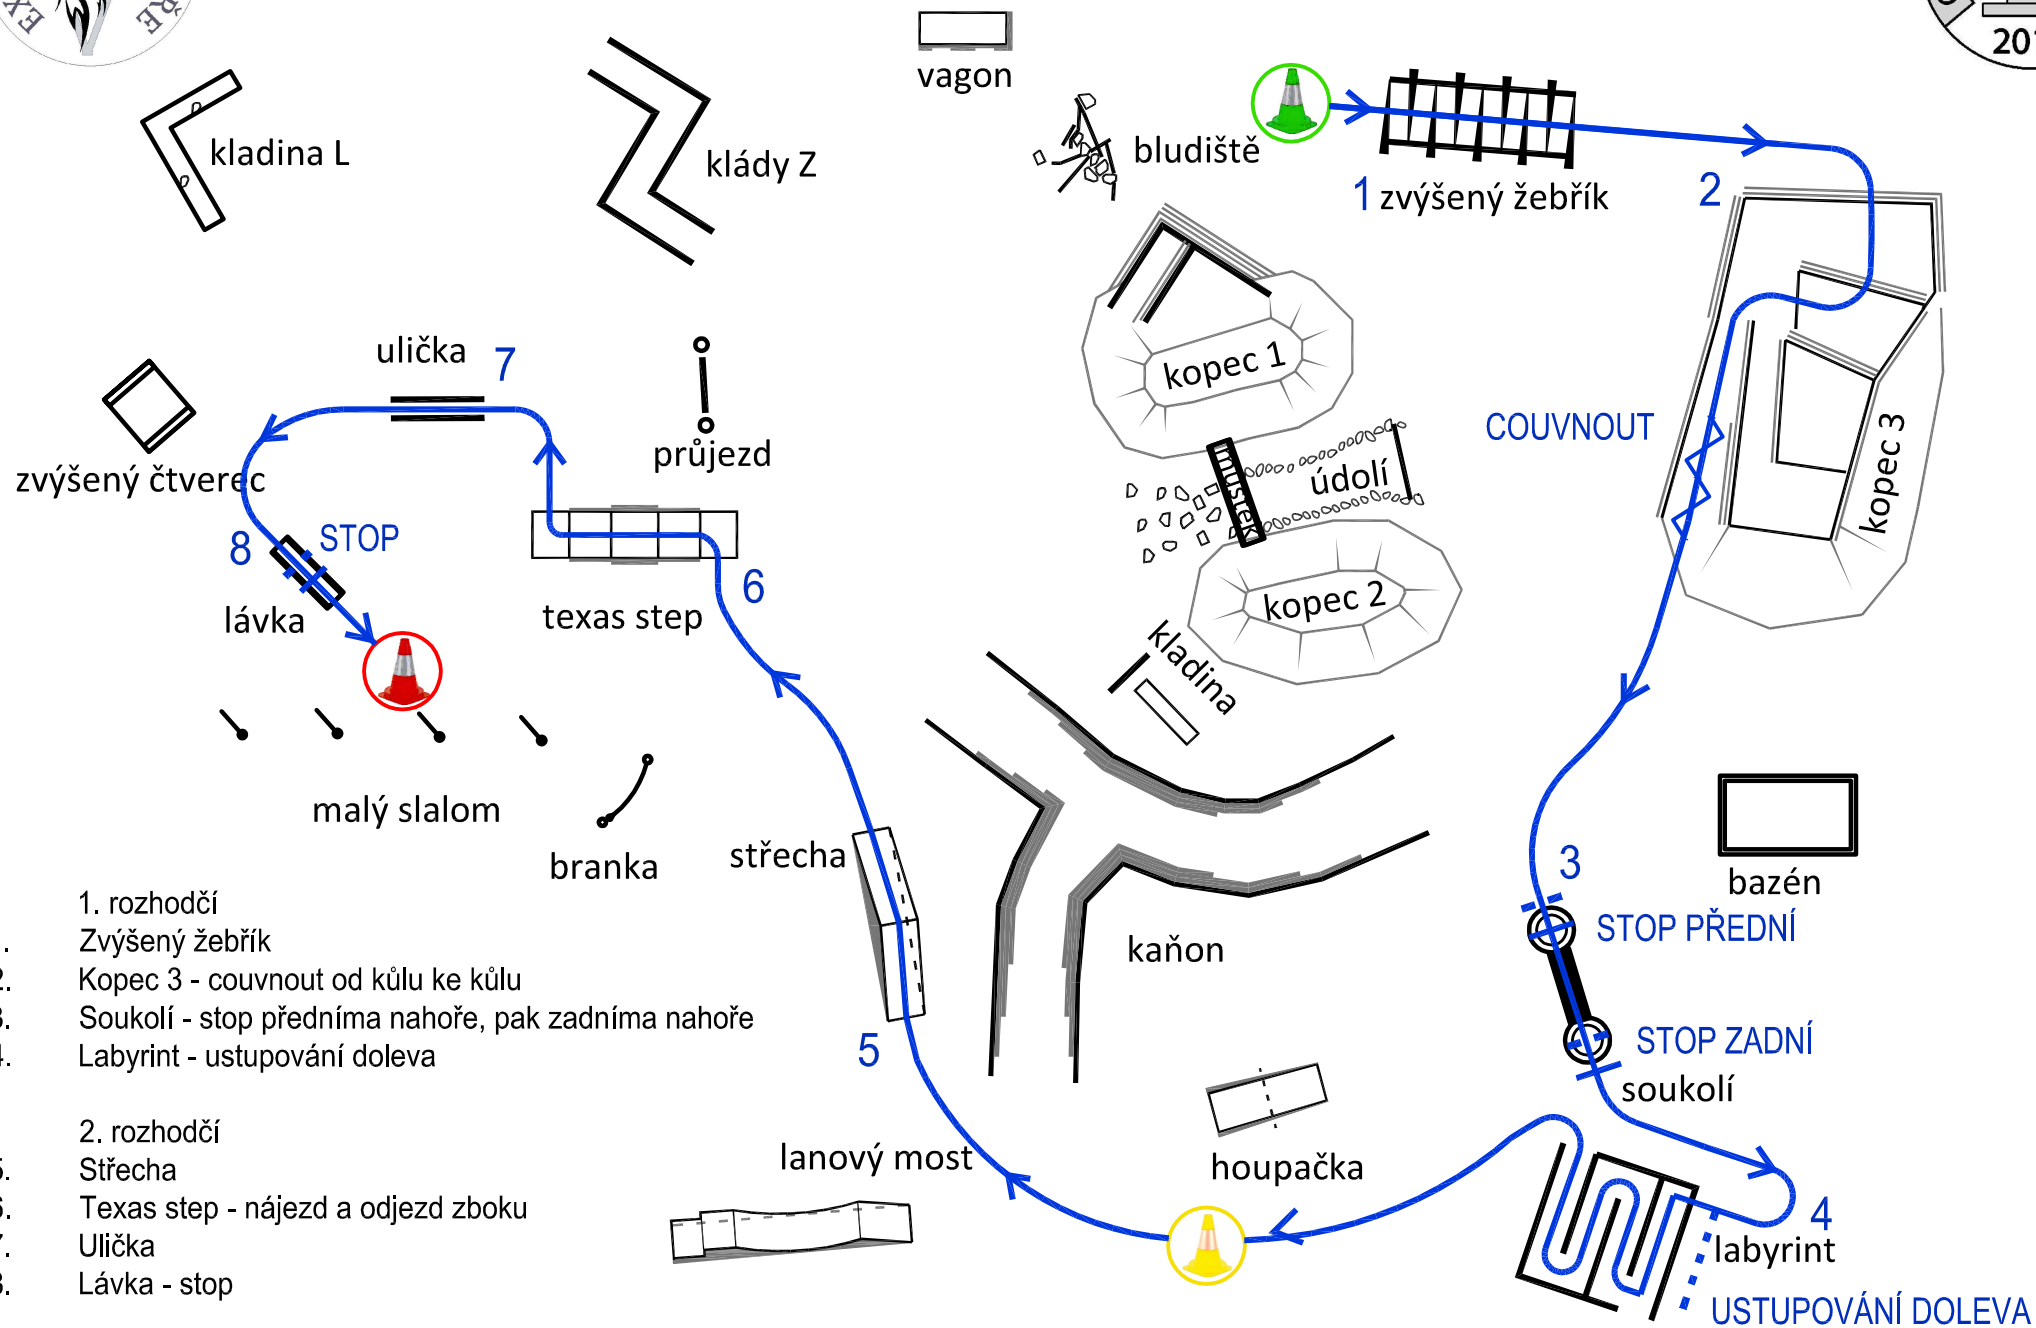

ET EXTREME - RUKA a SEDLO

1. rozhodčí
Zvýšený žebřík - uprostřed obrát 180°
2. rozhodčí
Kopec 3 - obrát 180°, couvnout, nahoře zastavit
3. rozhodčí
Soukolí
4. rozhodčí
Bazén - ŽOLÍK
5. rozhodčí
Kaňon - klus
6. rozhodčí
Kopec 2 - můstek - kopec 1 - údolí - kopec 2
7. rozhodčí
Texas step - nahoře obrát 360°
8. rozhodčí
Kladina L
9. rozhodčí
Klády Z - 2. a 3. úsek ustupování doprava
10. rozhodčí
Vagon - obrát o 90° doprava

Extreme Trail Park Vinaře 14. 9. 2019
CZECH EXTREME TRAIL CUP 2019

ET PONY

1. rozhodčí
1. Houpačka - po překlopení couvnout 4 kroky
2. Soukolí
3. Kopec 3 - klus, stop, obrat o 270°, klus
4. Kladina

2. rozhodčí
5. Průjezd - stop
6. Texas step - na nejvyšším stupni obrat o 360°
7. Branka - levá ruka
8. Střecha - stop na odjezdu, couvnout nad hranu
9. Lanový most - při odjezdu zastavit všemi 4 na podestě

STOP 4 NOHY

Extreme Trail Park Vinaře 14. 9. 2019
CZECH EXTREME TRAIL CUP 2019

BRIDLELESS

TANDEM

1. rozhodčí
1. Zvýšený žebřík (za sebou)
2. Kopec 3 - couvnout 2 kroky (vedený kůň)
3. Bazén (spolu)
4. Labyrint - jezdecký kůň projde 3 uličky;
vedený kůň vně, pak vejde do slepé uličky a vycouvá
2. rozhodčí
5. Střecha (za sebou)
6. Texas step - nájezd a odjezd z boku (vedený kůň)
7. Ulička - stop (jezdecký kůň)
8. Lávka (vedený kůň)

START MLÁDEŽ

4. Kopec 2
5. Lávka
6. Zvýšený čtverec - STOP
7. Průjezd - Ulička - vycouvat
8. Texas step - vzít předmět z levé strany, objet texas step, vrátit předmět
9. Střecha
10. Lanový most - vzít prapor, projet Soutěsku, vrátit prapor