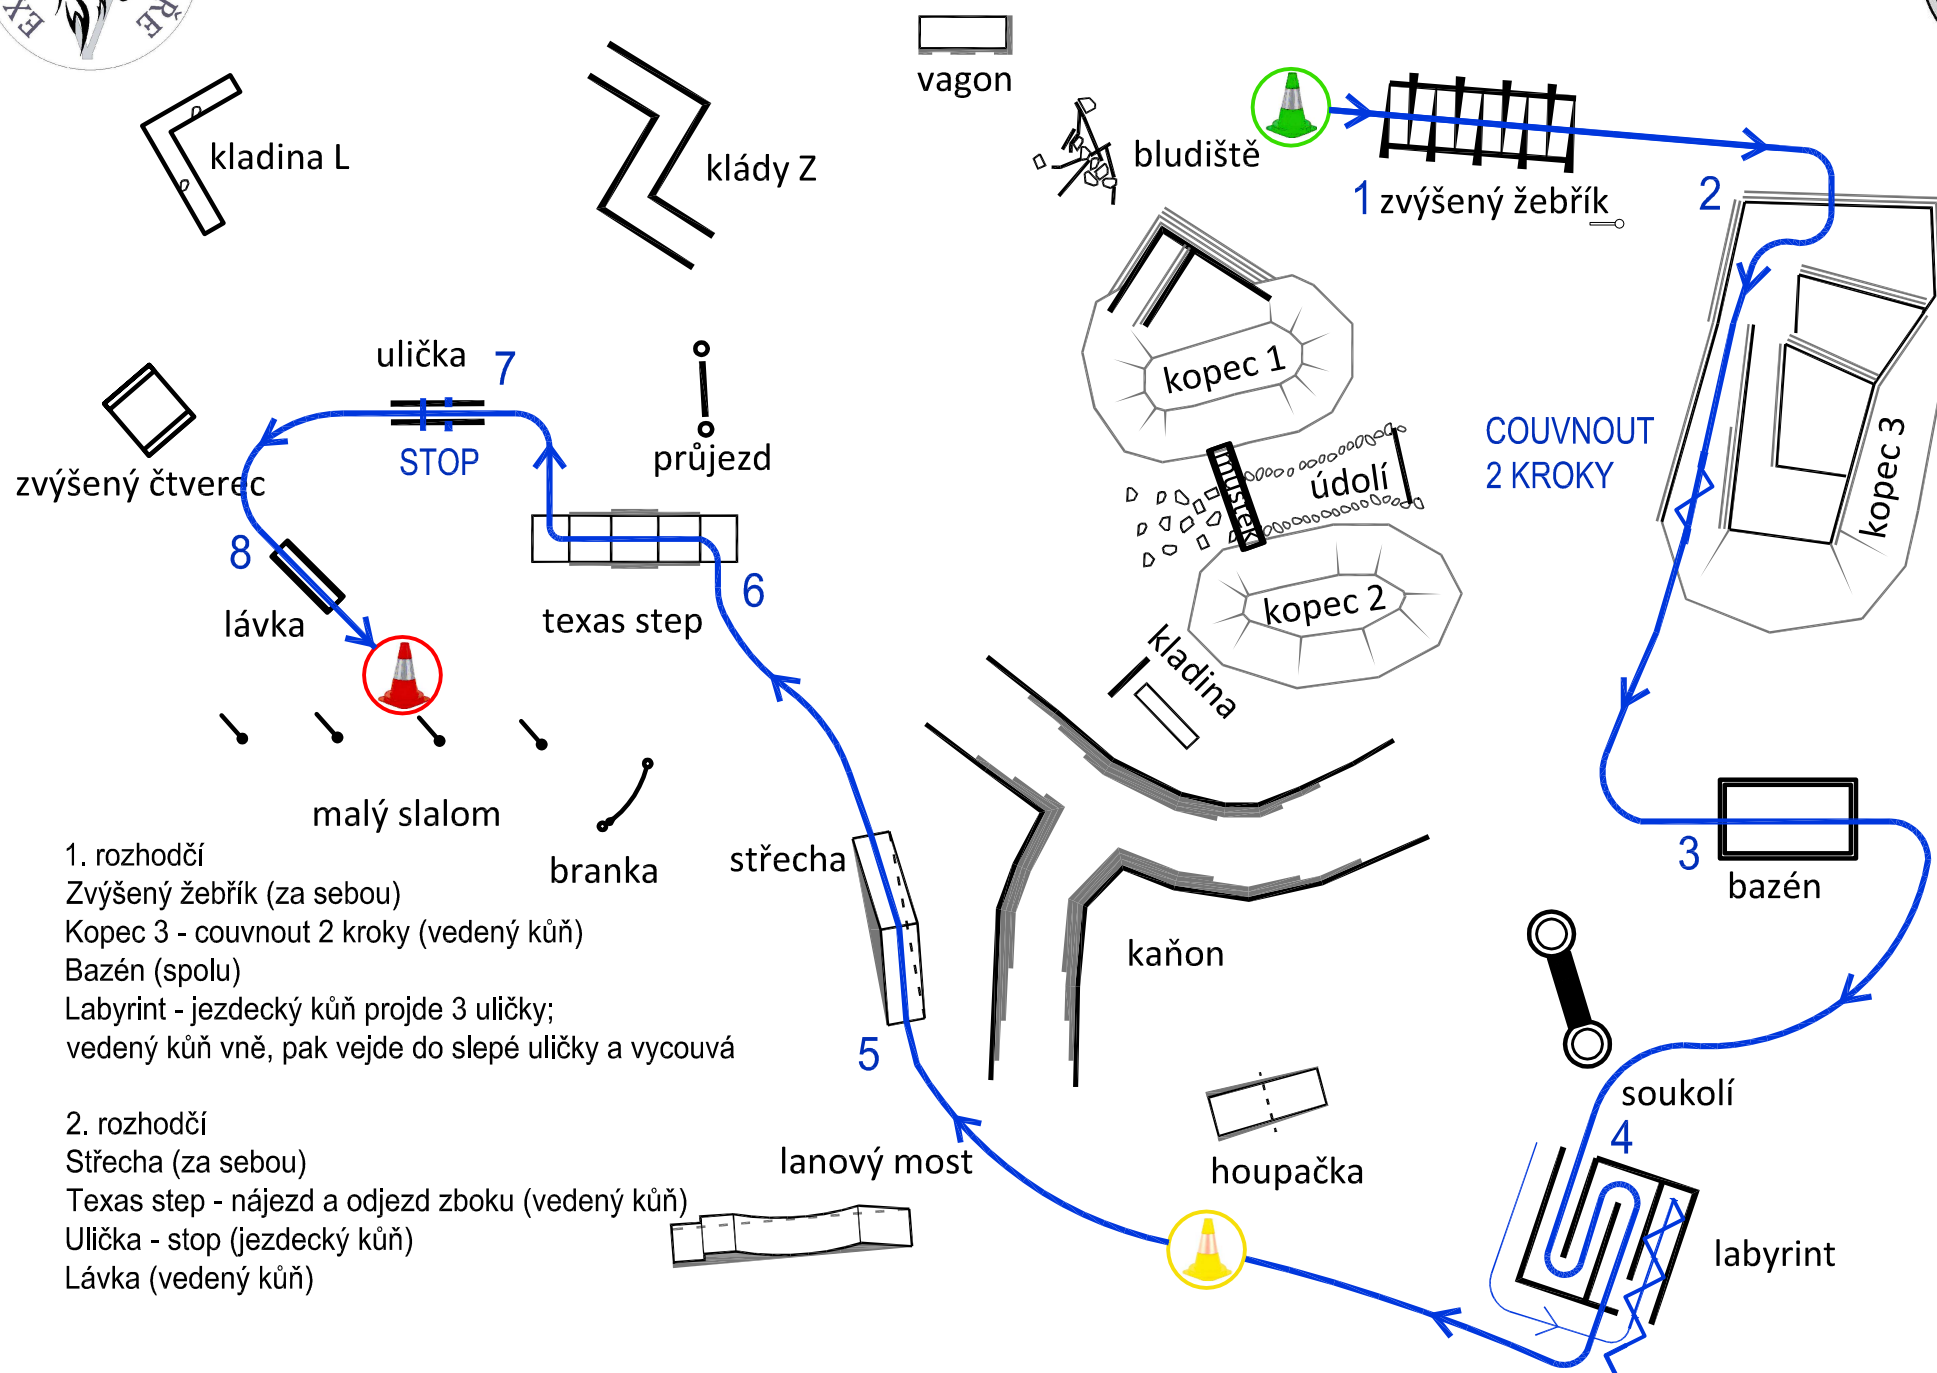

ET EXTREME - RUKA a SEDLO

1. rozhodčí
Zvýšený žebřík - uprostřed obrát 180°
2. rozhodčí
Kopec 3 - obrát 180°, couvnout, nahoře zastavit
3. rozhodčí
Soukolí
4. rozhodčí
Bazén - ŽOLÍK
5. rozhodčí
Kaňon - klus
6. rozhodčí
Kopec 2 - můstek - kopec 1 - údolí - kopec 2
7. rozhodčí
Texas step - nahoře obrát 360°
8. rozhodčí
Kladina L
9. rozhodčí
Klády Z - 2. a 3. úsek ustupování doprava
10. rozhodčí
Vagon - obrát o 90° doprava

STOP 4 NOHY

Extreme Trail Park Vinaře 14. 9. 2019
CZECH EXTREME TRAIL CUP 2019

BRIDLELESS

TANDEM

1. rozhodčí
1. Zvýšený žebřík (za sebou)
2. Kopec 3 - couvnout 2 kroky (vedený kůň)
3. Bazén (spolu)
4. Labyrint - jezdecký kůň projde 3 uličky;
vedený kůň vně, pak vejde do slepé uličky a vycouvá
2. rozhodčí
5. Střecha (za sebou)
6. Texas step - nájezd a odjezd z boku (vedený kůň)
7. Ulička - stop (jezdecký kůň)
8. Lávka (vedený kůň)

START MLÁDEŽ

4. Kopec 2
5. Lávka
6. Zvýšený čtverec - STOP
7. Průjezd - Ulička - vycouvat
8. Texas step - vzít předmět z levé strany, objet texas step, vrátit předmět
9. Střecha
10. Lanový most - vzít prapor, projet Soutěsku, vrátit prapor