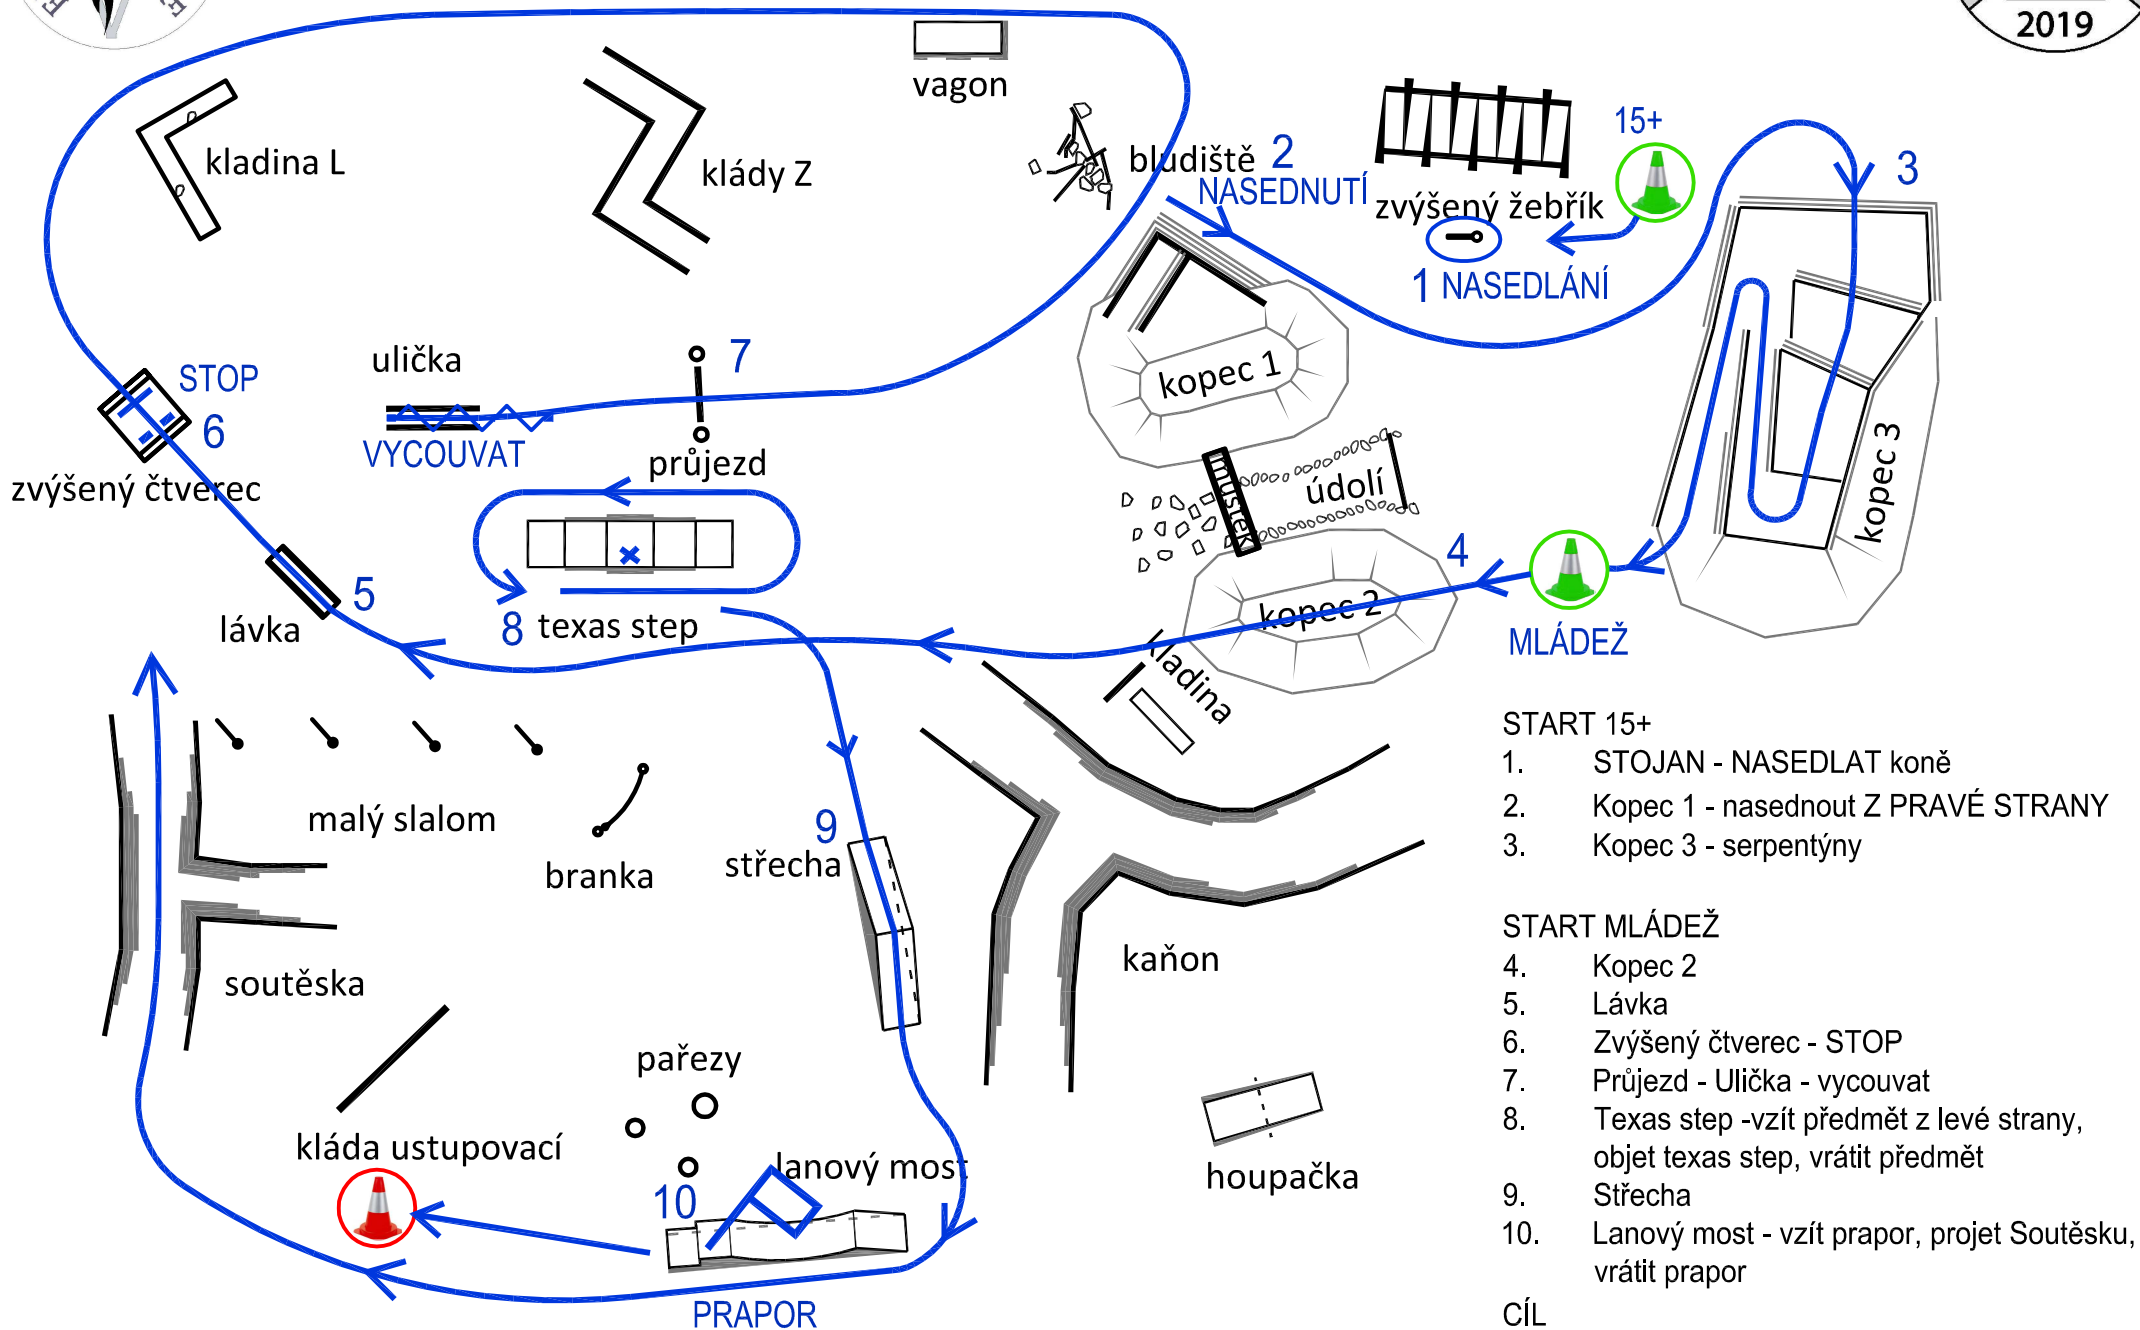

Extreme Trail Park Vinaře 14. 9. 2019
CZECH EXTREME TRAIL CUP 2019

- MLÁDEŽ WORKING TRAIL - SEDLO - 15+ WORKING TRAIL - SEDLO

START 15+

1. STOJAN - NASEDLAT koně
2. Kopec 1 - nasednout Z PRAVÉ STRANY
3. Kopec 3 - serpentyňy

START MLÁDEŽ

4. Kopec 2
5. Lávka
6. Zvýšený čtverec - STOP
7. Průjezd - Ulička - vycouvat
8. Texas step - vzít předmět z levé strany, objet texas step, vrátit předmět
9. Střecha
10. Lanový most - vzít prapor, projet Soutěsku, vrátit prapor

CÍL